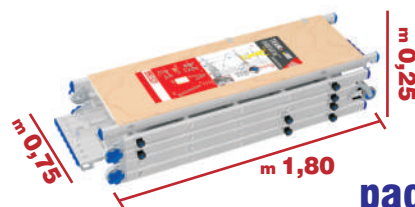

La **facilità di spostamento** è il suo punto di forza, grazie alle **4 ruote**  $\varnothing$  100 mm, dotate di **freno**. Veloce nel montaggio per l'**esclusivo innesto della torre**. Altezza di lavoro m 3,98. **Piano di lavoro incluso**. Packaging in termoretraibile.

The **easy movement** is his strong point, thanks to the **4 wheels**  $\varnothing$  100 mm, **with brakes**. The fast assembly is granted by the one-of-a-kind **coupling of the towers**. Total height m 3,60. **Workplatform included**. Packaging in shrink wrap.

N.2 semipiani inclusi.  
N.2 semi-platform included.

Struttura piano di lavoro in acciaio zincato  
Galvanized steel platform structure

Base allargata per maggior stabilità  
Enlarged base for more stability

# ZEUS

Carico complessivo consentito  
Total load permitted

Dimensione base m 1,00X1,55 - Base dimension m 1,00X1,57

Pallet da 10 pezzi - Pallet: 10 items

codice code									bar - code bar - code
ZEUS 20694	3,60	1,98	3,98	60X25	700	1000	43,50	0,35	