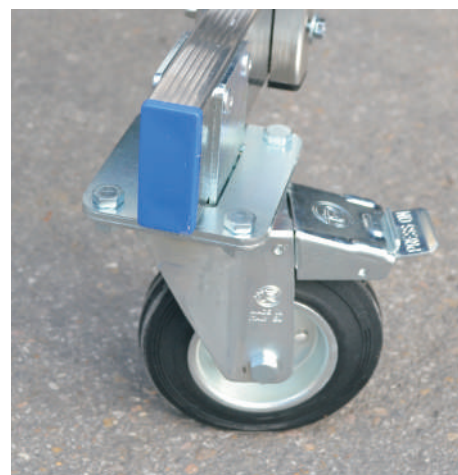

La **facilità di spostamento** è il suo punto di forza, grazie alle **4 ruote**  $\varnothing$  100 mm, dotate di **freno**. Veloce nel montaggio per l'**esclusivo innesto della torre**. Altezza di lavoro m 3,98. **Piano di lavoro incluso**. Packaging in termoretraibile.

The **easy movement** is his strong point, thanks to the **4 wheels**  $\varnothing$  100 mm, **with brakes**. The fast assembly is granted by the one-of-a-kind **coupling of the towers**. Total height m 3,60. **Workplatform included**. Packaging in shrink wrap.

Aste di connessione con pomi di sicurezza.  
Connecting bars with safety knob

Innesto rapido in acciaio rivestito in polietilene  
Quick insert in steel covered by polyethylene

N. 4 ruote mm  $\varnothing$  100 con freno  
N. 4 wheels with brake mm  $\varnothing$  100

N.2 semipiani inclusi.  
N.2 semi-platform included.

Struttura piano di lavoro in acciaio zincato  
Galvanized steel platform structure

Base allargata per maggior stabilità  
Enlarged base for more stability