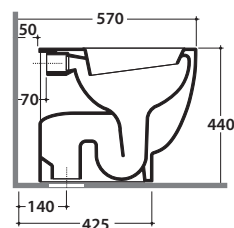

BOWL VASO SB004.BI

GLOBO

Cod. **SB004.BI**

Vaso a terra scarico a pavimento. Installazione distanziata da parete.

Scarico 4,5 / 3 Lt. Completo di fissaggi. Peso 24 kg

Floor mounted pan with floor draining. Pan spaced installation.

Drain 4,5 / 3 Lt. Fixing kit included.

Cod. **SB019**

Coprivaso chiusura tradizionale

Coprivaso in termoindurente bianco

Thermoset white seat cover

Cod. **SB020**

Coprivaso chiusura soft close

Coprivaso in termoindurente chiusura rallentata