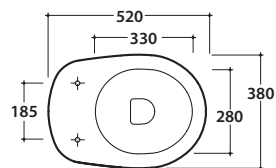

BOWL VASO SB004.BI

GLOBO

Cod. **SB004.BI**

Vaso a terra scarico a pavimento. Installazione distanziata da parete.

Scarico 4,5 / 3 Lt. Completo di fissaggi. Peso 24 kg

Floor mounted pan with floor draining. Pan spaced installation.

Drain 4,5 / 3 Lt. Fixing kit included.

Cod. **SB019**

Coprivaso chiusura tradizionale

Coprivaso in termoindurente bianco

Thermoset white seat cover

Cod. **SB020**

Coprivaso chiusura soft close

Coprivaso in termoindurente chiusura rallentata