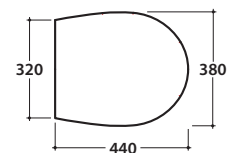

BOWL VASO SB004.BI

GLOBO

Cod. **SB004.BI**

Vaso a terra scarico a pavimento. Installazione distanziata da parete.

Scarico 4,5 / 3 Lt. Completo di fissaggi. Peso 24 kg

Floor mounted pan with floor draining. Pan spaced installation.

Drain 4,5 / 3 Lt. Fixing kit included.

Cod. **SB019**

Coprivaso chiusura tradizionale

Coprivaso in termoindurente bianco

Thermoset white seat cover

Cod. **SB020**

Coprivaso chiusura soft close

Coprivaso in termoindurente chiusura rallentata