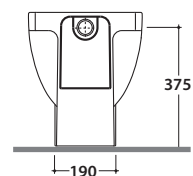

BOWL VASO SB004.BI

GLOBO

Cod. **SB004.BI**

Vaso a terra scarico a pavimento. Installazione distanziata da parete.

Scarico 4,5 / 3 Lt. Completo di fissaggi. Peso 24 kg

Floor mounted pan with floor draining. Pan spaced installation.

Drain 4,5 / 3 Lt. Fixing kit included.

Cod. **SB019**

Coprivaso chiusura tradizionale

Coprivaso in termoindurente bianco

Thermoset white seat cover

Cod. **SB020**

Coprivaso chiusura soft close

Coprivaso in termoindurente chiusura rallentata