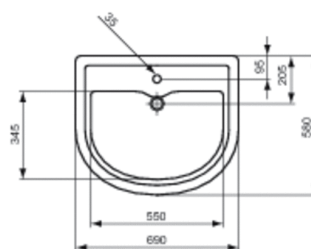

Modello: T0084
CALLA
Colonna

Colonna
Colonna

Finitura*

01

Richiesto

LAVABO A TRE FORI 68 X 58 CM

T0809

Raccomandato

LAVABO 68 X 58 CM

T0817

*Finitura: 01 = Bianco Europa