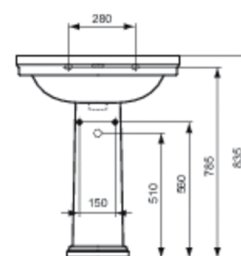

Modello: T0084
CALLA
Colonna

Colonna
Colonna

Finitura*

01

Richiesto

LAVABO A TRE FORI 68 X 58 CM

T0809

Raccomandato

LAVABO 68 X 58 CM

T0817

*Finitura: 01 = Bianco Europa