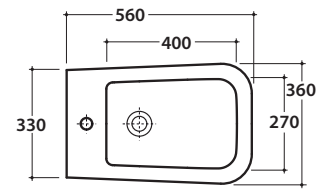

STONE BIDET ST009.BI

GLOBO

A da 50 a 160 **B** da 85 a 130 **C** da 170 a 220

Cod. **ST009.BI**

Bidet a terra 56.36 cm monoforo . Carico scarico acqua regolabile MULTI. Installazione filo parete.
Completo di FISSAGGIOGHOST®. Peso 25 kg

*Floor mounted bidet 56.36 one hole. Adjustable water inlet / outlet MULTI. Back to wall installation.
FISSAGGIOGHOST® fixing kit included. Weight 25 kg .*