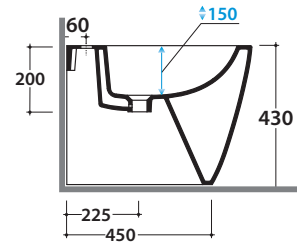

STONE BIDET ST009.BI

GLOBO

A da 50 a 160 **B** da 85 a 130 **C** da 170 a 220

Cod. **ST009.BI**

Bidet a terra 56.36 cm monoforo . Carico scarico acqua regolabile MULTI. Installazione filo parete.
Completo di FISSAGGIOGHOST®. Peso 25 kg

*Floor mounted bidet 56.36 one hole. Adjustable water inlet / outlet MULTI. Back to wall installation.
FISSAGGIOGHOST® fixing kit included. Weight 25 kg .*