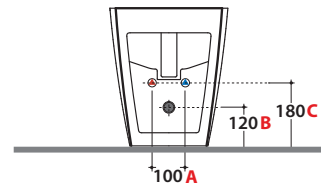

STONE BIDET ST009.BI

GLOBO

A da 50 a 160 **B** da 85 a 130 **C** da 170 a 220

Cod. **ST009.BI**

Bidet a terra 56.36 cm monoforo . Carico scarico acqua regolabile MULTI. Installazione filo parete.
Completo di FISSAGGIOGHOST®. Peso 25 kg

*Floor mounted bidet 56.36 one hole. Adjustable water inlet / outlet MULTI. Back to wall installation.
FISSAGGIOGHOST® fixing kit included. Weight 25 kg .*