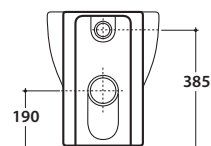

BOWL VASO SB002.BI

GLOBO

Cod. **SB002.BI**

Vaso a terra scarico a parete. Trasformabile a pavimento tramite la curva tecnica VA079 fornita a richiesta. Installazione filo parete.

Scarico 4,5 / 3 Lt. Completo di fissaggi. Peso 23 kg