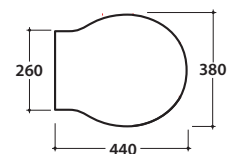

Cod. **SB022**

Coprivaso chiusura soft close

Coprivaso in termoindurente chiusura rallentata
Thermo-setting seat-cover with soft-closing system.