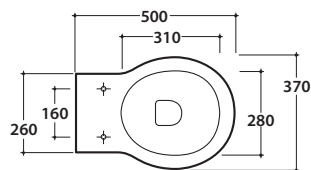

BOWL VASO SB002.BI

GLOBO

Cod. **SB002.BI**

Vaso a terra scarico a parete. Trasformabile a pavimento tramite la curva tecnica VA079 fornita a richiesta. Installazione filo parete.

Scarico 4,5 / 3 Lt. Completo di fissaggi. Peso 23 kg

Floor mounted pan with wall draining, turning into floor drain by means of the PVC pipe cod. VA079 supplied on demand. Back to wall installation. Drain 4,5 / 3 Lt. Fixing kit included.

Cod. **SB021**

Coprivaso chiusura tradizionale