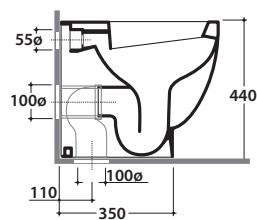

BOWL VASO SB002.BI

GLOBO

Cod. **SB002.BI**

Vaso a terra scarico a parete. Trasformabile a pavimento tramite la curva tecnica VA079 fornita a richiesta. Installazione filo parete.

Scarico 4,5 / 3 Lt. Completo di fissaggi. Peso 23 kg

Floor mounted pan with wall draining, turning into floor drain by means of the PVC pipe cod. VA079 supplied on demand. Back to wall installation. Drain 4,5 / 3 Lt. Fixing kit included.

Cod. **SB021**

Coprivaso chiusura tradizionale