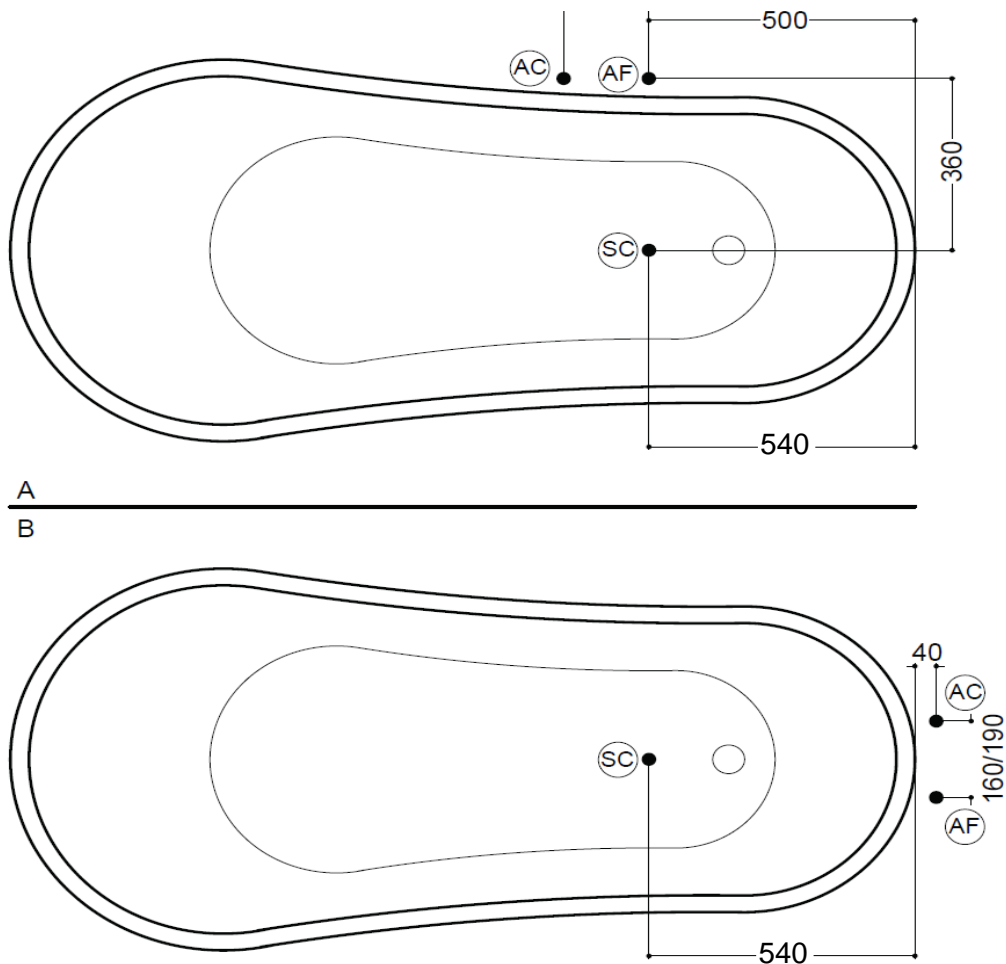

Colacril

Vasca "Astoria"

A monte dell'impianto idraulico si consiglia di installare dei rubinetti filtro.
L'azienda declina problemi derivanti dalla mancata installazione dei suddetti.

(AC)

Allaccio acqua calda nel caso di vasca provvista di rubinetteria
Hot water connection should the bathtub be fitted with taps

(AF)

Allaccio acqua fredda nel caso di vasca provvista di rubinetteria
Cold water connection should the bathtub be fitted with taps

(SC)

Scarico a terra consigliato
Recommended grounded drain