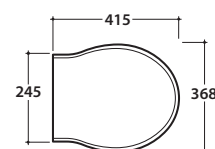

PAESTUM VASO SCARICO A PAVIMENTO

PA001.BI

CE EN 997:2015

GLOBO

Cod. **PA001.BI**

Vaso a terra 57.37,5 h40 cm. Installazione distanziata da parete. Scarico 4 / 2,6 Lt.

Completo di fissaggi. Peso 20 Kg

Floor mounted Wc 57.37,5 h40 cm . Wall spaced installation. Drain 4/2,6 Lt.

Fixing kit included. Weight 20 Kg

Cod. **PA019**

Coprivaso in duroplast con chiusura tradizionale. Peso 3 Kg

Duroplast seat-cover with traditional closing system. Weight 3 Kg

Cod. **PA021**

Coprivaso in poliestere bianco con cerniere cromo. Peso 3 Kg

White polyester seat-cover with chromium-plated hinges. Weight 3 Kg

Cod. **PA138**

Coprivaso in poliestere bianco con cerniere cromo. Chiusura soft close. Peso 3 Kg

White polyester seat-cover with chromium-plated hinges. With soft-closing system. Weight 3 Kg

Cod. **PA109**

Coprivaso in poliestere bianco con cerniere bronzo. Peso 3 Kg

White polyester seat-cover with bronze-plated hinges. Weight 3 Kg

Cod. **PA139**

Coprivaso in poliestere bianco con cerniere bronzo. Chiusura soft close. Peso 3 Kg

White polyester seat-cover with bronze-plated hinges. With soft-closing system. Weight 3 Kg

Cod. **PA147**

Coprivaso in poliestere bianco con cerniere oro. Peso 3 Kg

White polyester seat-cover with gold-plated hinges. Weight 3 Kg

Cod. **PA140**

Coprivaso in poliestere bianco con cerniere oro. Chiusura soft close. Peso 3 Kg

White polyester seat-cover with gold-plated hinges. With soft-closing system. Weight 3 Kg