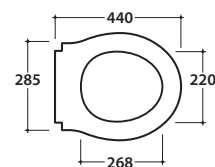

Cod. **PA021**

Coprivaso in poliestere bianco con cerniere cromo. Peso 3 Kg

White polyester seat-cover with chromium-plated hinges. Weight 3 Kg

Cod. **PA138**

Coprivaso in poliestere bianco con cerniere cromo. Chiusura soft close. Peso 3 Kg

White polyester seat-cover with chromium-plated hinges. With soft-closing system. Weight 3 Kg