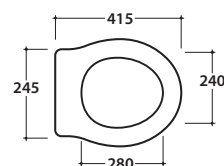

Cod. **PA109**

Coprivaso in poliestere bianco con cerniere bronzo. Peso 3 Kg

White polyester seat-cover with bronze-plated hinges. Weight 3 Kg

Cod. **PA139**

Coprivaso in poliestere bianco con cerniere bronzo. Chiusura soft close. Peso 3 Kg

White polyester seat-cover with bronze-plated hinges. With soft-closing system. Weight 3 Kg