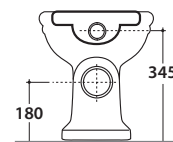

Cod. **PA019**

Coprivaso in duroplast con chiusura tradizionale. Peso 3 Kg

Duroplast seat-cover with traditional closing system. Weight 3 Kg