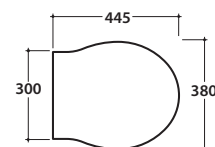

Cod. **PA021**

Coprivaso in poliestere bianco con cerniere cromo. Peso 3 Kg

White polyester seat-cover with chromium-plated hinges. Weight 3 Kg

Cod. **PA138**

Coprivaso in poliestere bianco con cerniere cromo. Chiusura soft close. Peso 3 Kg

White polyester seat-cover with chromium-plated hinges. With soft-closing system. Weight 3 Kg