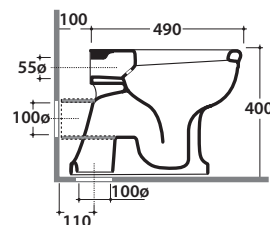

PAESTUM VASO SCARICO A PAVIMENTO

PA001.BI

CE EN 997:2015

GLOBO

Cod. **PA001.BI**

Vaso a terra 57.37,5 h40 cm. Installazione distanziata da parete. Scarico 4 / 2,6 Lt.

Completo di fissaggi. Peso 20 Kg

Floor mounted Wc 57.37,5 h40 cm . Wall spaced installation. Drain 4/2,6 Lt.

Fixing kit included. Weight 20 Kg

Cod. **PA019**

Coprivaso in duroplast con chiusura tradizionale. Peso 3 Kg

Duroplast seat-cover with traditional closing system. Weight 3 Kg

Cod. **PA021**

Coprivaso in poliestere bianco con cerniere cromo. Peso 3 Kg

White polyester seat-cover with chromium-plated hinges. Weight 3 Kg

Cod. **PA138**

Coprivaso in poliestere bianco con cerniere cromo. Chiusura soft close. Peso 3 Kg

White polyester seat-cover with chromium-plated hinges. With soft-closing system. Weight 3 Kg

Cod. **PA109**

Coprivaso in poliestere bianco con cerniere bronzo. Peso 3 Kg

White polyester seat-cover with bronze-plated hinges. Weight 3 Kg

Cod. **PA139**

Coprivaso in poliestere bianco con cerniere bronzo. Chiusura soft close. Peso 3 Kg

White polyester seat-cover with bronze-plated hinges. With soft-closing system. Weight 3 Kg

Cod. **PA147**

Coprivaso in poliestere bianco con cerniere oro. Peso 3 Kg

White polyester seat-cover with gold-plated hinges. Weight 3 Kg

Cod. **PA140**

Coprivaso in poliestere bianco con cerniere oro. Chiusura soft close. Peso 3 Kg

White polyester seat-cover with gold-plated hinges. With soft-closing system. Weight 3 Kg