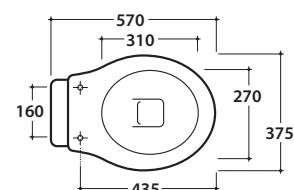

Cod. **PA019**

Coprivaso in duroplast con chiusura tradizionale. Peso 3 Kg

Duroplast seat-cover with traditional closing system. Weight 3 Kg