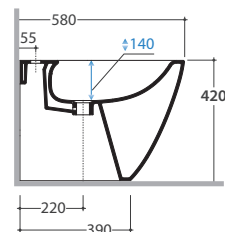

STOCKHOLM BIDE TMULTI® LA009BI

CE EN 14528:2015

GLOBO

Effetto antibatterico su ceramica BATAFORM®

Prodotto smaltato con CERASLIDE®

Cod. **LA009BI**

Bidet a terra 58.37 h42 cm MULTI. Installazione filo parete. Completo di FISSAGGIOGHOST®. Peso 24 Kg

A	80 <-----> 160	B	85 <-----> 130	C	170 <-----> 220
----------	----------------	----------	----------------	----------	-----------------

Cod. **FI012BI**

Piletta up and down con tappo in ceramica per bidet. Peso 0,5 Kg

Cod. **FI012CR**

Piletta cromata up and down per bidet. Peso 0,5 Kg