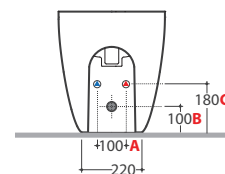

STOCKHOLM BIDE TMULTI® LA009BI

CE EN 14528:2015

GLOBO

Effetto antibatterico su ceramica BATAFORM®

Prodotto smaltato con CERASLIDE®

Cod. **LA009BI**

Bidet a terra 58.37 h42 cm MULTI. Installazione filo parete. Completo di FISSAGGIOGHOST®. Peso 24 Kg

A	80 <-----> 160	B	85 <-----> 130	C	170 <-----> 220
----------	----------------	----------	----------------	----------	-----------------

Cod. **FI012BI**

Piletta up and down con tappo in ceramica per bidet. Peso 0,5 Kg