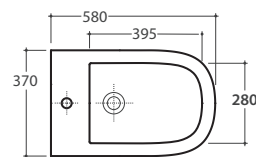

STOCKHOLM BIDE TMULTI® LA009BI

CE EN 14528:2015

GLOBO

Effetto antibatterico su ceramica BATAFORM®

Prodotto smaltato con CERASLIDE®

Cod. **LA009BI**

Bidet a terra 58.37 h42 cm MULTI. Installazione filo parete. Completo di FISSAGGIOGHOST®. Peso 24 Kg

A	80 <-----> 160	B	85 <-----> 130	C	170 <-----> 220
----------	----------------	----------	----------------	----------	-----------------

Cod. **FI012BI**

Piletta up and down con tappo in ceramica per bidet. Peso 0,5 Kg

Cod. **FI012CR**

Piletta cromata up and down per bidet. Peso 0,5 Kg