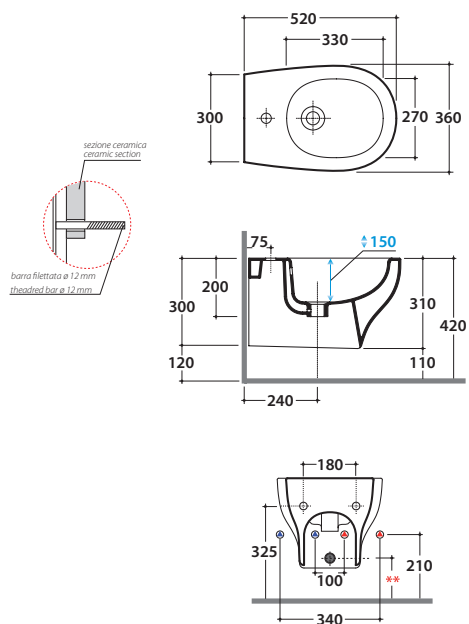

GRACE BIDET SOSPESO GRS09BI

CE EN 14528:2015

GLOBO

Cod. **GRS09BI**

Bidet sospeso monoforo 52.36 h31 cm. Fissaggi non inclusi. Peso 19 Kg

****Per installazione con :**
Sifone a "S" - 150 mm
Sifone SF052 - 120 mm

Cod. **FI012BI**

Piletta up and down con tappo in ceramica per bidet. Peso 0,5 Kg

Cod. **FI012CR**

Piletta cromata up and down per per bidet. Peso 0,5 Kg

Cod. **PU001**

Protezione antiurto e acustica.

Cod. **FI002**

Staffa di fissaggio a "L". Peso 2,5 Kg