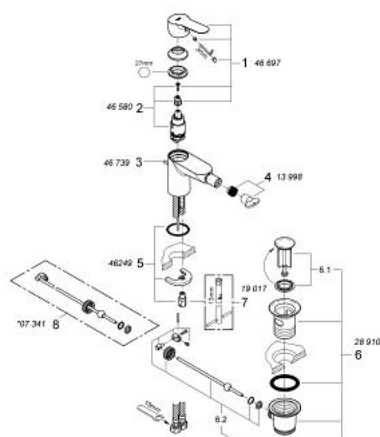

### DESCRIZIONE PRODOTTO

- leva in metallo
- cartuccia a dischi ceramici GROHE Longlife da 28 mm
- mousseur con tecnologia GROHE EcoJoy (portata limitata a 5,7 l/min)
- rapido sistema di installazione
- con raccordo a sfera orientabile
- scarico a saltarello 1 1/4"

### PARTI DI RICAMBIO

- 1: Leva (Ordine n. 46697000)
  - 2: Cartuccia (Ordine n. 46580000)
  - 3: Astina a saltarello (Ordine n. 46739000)
  - 4: Mousseur (Ordine n. 13998000)
  - 5: Gruppo di serraggio astina (Ordine n. 46249000)
  - 6: Piletta di scarico completa  
con tappo circolare,  
asta a snodo e  
raccordo con viti di  
bloccaggio (Ordine n. 28910000)
  - 6.1: Tappo (Ordine n. 07182000)
  - 6.2: BARRA A SFERA (Ordine n. 07052000)
  - 7: Chiave fissa di montaggio (Ordine n. 19017000)\*
  - 8: BARRA A SFERA 350MM (Ordine n. 07341000)\*
- \* Accessori speciali