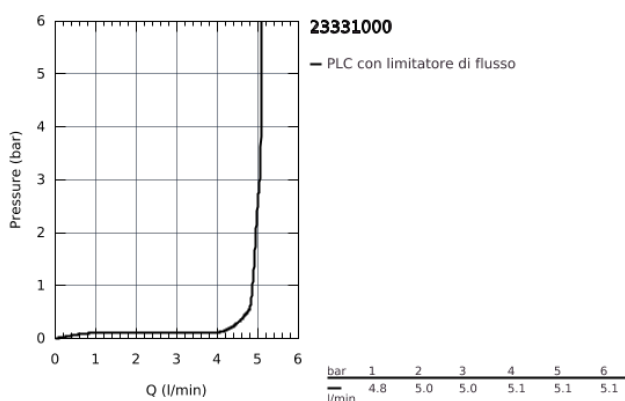

## 23 331 000 BAUEDGE MISCELATORE MONOCOMANDO PER BIDET

### DESCRIZIONE PRODOTTO

- leva in metallo
- cartuccia a dischi ceramici GROHE Longlife da 28 mm
- mousseur con tecnologia GROHE EcoJoy (portata limitata a 5,7 l/min)
- rapido sistema di installazione
- con raccordo a sfera orientabile
- scarico a saltarello 1 1/4"