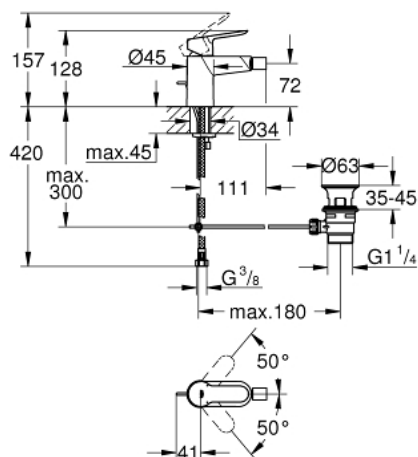

### DESCRIZIONE PRODOTTO

- leva in metallo
- cartuccia a dischi ceramici GROHE Longlife da 28 mm
- mousseur con tecnologia GROHE EcoJoy (portata limitata a 5,7 l/min)
- rapido sistema di installazione
- con raccordo a sfera orientabile
- scarico a saltarello 1 1/4"

### PARTI DI RICAMBIO

- 1: Leva (Ordine n. 46697000)
  - 2: Cartuccia (Ordine n. 46580000)
  - 3: Astina a saltarello (Ordine n. 46739000)
  - 4: Mousseur (Ordine n. 13998000)
  - 5: Gruppo di serraggio astina (Ordine n. 46249000)
  - 6: Piletta di scarico completa  
con tappo circolare,  
asta a snodo e  
raccordo con viti di  
bloccaggio (Ordine n. 28910000)
  - 6.1: Tappo (Ordine n. 07182000)
  - 6.2: BARRA A SFERA (Ordine n. 07052000)
  - 7: Chiave fissa di montaggio (Ordine n. 19017000)\*
  - 8: BARRA A SFERA 350MM (Ordine n. 07341000)\*
- \* Accessori speciali