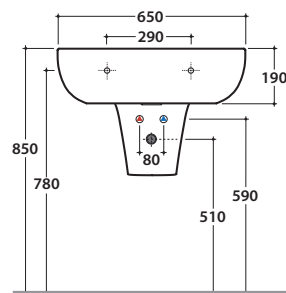

GRACE LAVABO GR065.BI

CE EN 14688:2015

GLOBO

Cod. **GR065.BI**

Lavabo 65.52 h19 cm. Installazione sospesa, su colonna a terra o sospesa. Peso 21 kg
Basin 65.52 h19cm. Wall-hung installation or on floor mounted / wall-hung pedestal. Weight 21 kg.

Cod. **GRS05.BI**

Colonna sospesa 28.37 h26 cm. Peso 9 kg
Wall-hung pedestal 28.37 h26cm. Weight 9 kg

Cod. **GR005.BI**

Colonna a terra 19.21 h69 cm. Peso 15 kg
Floor-mounted pedestal 19.21 h69 cm. Weight 15 kg

Cod. **FI012BI**

Piletta up and down con tappo in ceramica per lavabi con troppo pieno. Peso 0,5 Kg
Push open valve drain with ceramic top for basins with overflow. Weight 0,5 Kg

Cod. **FI012CR**

Piletta cromata up and down per lavabi con troppopieno. Peso 0,5 Kg
Push open chromed valve drain for basins with overflow. Weight 0,5 Kg