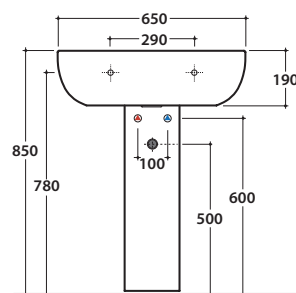

GRACE LAVABO GR065.BI

CE EN 14688:2015

GLOBO

Cod. **GR065.BI**

Lavabo 65.52 h19 cm. Installazione sospesa, su colonna a terra o sospesa. Peso 21 kg
Basin 65.52 h19cm. Wall-hung installation or on floor mounted / wall-hung pedestal. Weight 21 kg.

Cod. **GRS05.BI**

Colonna sospesa 28.37 h26 cm. Peso 9 kg
Wall-hung pedestal 28.37 h26cm. Weight 9 kg

Cod. **GR005.BI**

Colonna a terra 19.21 h69 cm. Peso 15 kg
Floor-mounted pedestal 19.21 h69 cm. Weight 15 kg

Cod. **FI012BI**

Piletta up and down con tappo in ceramica per lavabi con troppo pieno. Peso 0,5 Kg
Push open valve drain with ceramic top for basins with overflow. Weight 0,5 Kg

Cod. **FI012CR**

Piletta cromata up and down per lavabi con troppopieno. Peso 0,5 Kg
Push open chromed valve drain for basins with overflow. Weight 0,5 Kg