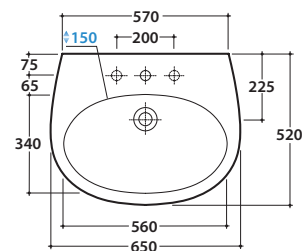

GRACE LAVABO GR065.BI

CE EN 14688:2015

GLOBO

Cod. **GR065.BI**

Lavabo 65.52 h19 cm. Installazione sospesa, su colonna a terra o sospesa. Peso 21 kg
Basin 65.52 h19cm. Wall-hung installation or on floor mounted / wall-hung pedestal. Weight 21 kg.

Cod. **GRS05.BI**

Colonna sospesa 28.37 h26 cm. Peso 9 kg
Wall-hung pedestal 28.37 h26cm. Weight 9 kg

Cod. **GR005.BI**

Colonna a terra 19.21 h69 cm. Peso 15 kg
Floor-mounted pedestal 19.21 h69 cm. Weight 15 kg

Cod. **FI012BI**

Piletta up and down con tappo in ceramica per lavabi con troppo pieno. Peso 0,5 Kg
Push open valve drain with ceramic top for basins with overflow. Weight 0,5 Kg

Cod. **FI012CR**

Piletta cromata up and down per lavabi con troppopieno. Peso 0,5 Kg
Push open chromed valve drain for basins with overflow. Weight 0,5 Kg