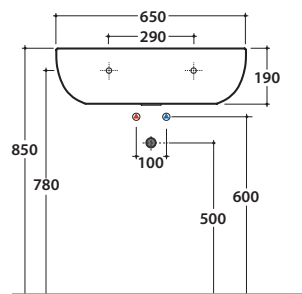

GRACE LAVABO GR065.BI

CE EN 14688:2015

GLOBO

Cod. **GR065.BI**

Lavabo 65.52 h19 cm. Installazione sospesa, su colonna a terra o sospesa. Peso 21 kg
Basin 65.52 h19cm. Wall-hung installation or on floor mounted / wall-hung pedestal. Weight 21 kg.

Cod. **GRS05.BI**

Colonna sospesa 28.37 h26 cm. Peso 9 kg
Wall-hung pedestal 28.37 h26cm. Weight 9 kg

Cod. **GR005.BI**

Colonna a terra 19.21 h69 cm. Peso 15 kg
Floor-mounted pedestal 19.21 h69 cm. Weight 15 kg

Cod. **FI012BI**

Piletta up and down con tappo in ceramica per lavabi con troppo pieno. Peso 0,5 Kg
Push open valve drain with ceramic top for basins with overflow. Weight 0,5 Kg

Cod. **FI012CR**

Piletta cromata up and down per lavabi con troppopieno. Peso 0,5 Kg
Push open chromed valve drain for basins with overflow. Weight 0,5 Kg