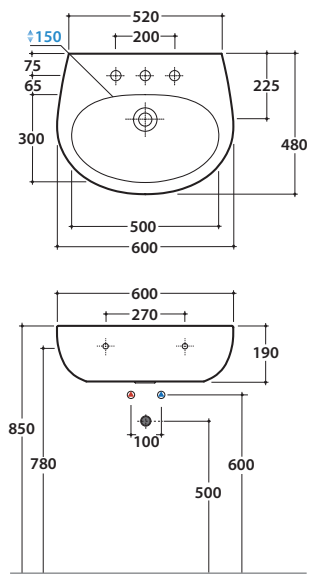

# GRACE LAVABO GR060BI

CE EN 14688:2015

# GLOBO

Cod. **GR060BI**

Lavabo 60.48 h19 cm. Installazione sospesa, su colonna a terra o sospesa. Peso 18 kg

Cod. **GRS05BI**

Colonna sospesa 28.37 h26 cm. Peso 9 kg

Cod. **GR005BI**

Colonna a terra 19.21 h69 cm. Peso 15 kg

Cod. **FI012BI**

Piletta up and down con tappo in ceramica per lavabi con troppo pieno. Peso 0,5 Kg

Cod. **FI012CR**

Piletta cromata up and down per lavabi con troppopieno. Peso 0,5 Kg