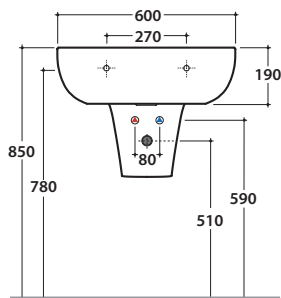

# GLOBO

Cod. **GR060BI**

Lavabo 60.48 h19 cm. Installazione sospesa, su colonna a terra o sospesa. Peso 18 kg

Cod. **GRS05BI**

Colonna sospesa 28.37 h26 cm. Peso 9 kg

Cod. **GR005BI**

Colonna a terra 19.21 h69 cm. Peso 15 kg

Cod. **FI012BI**

Piletta up and down con tappo in ceramica per lavabi con troppo pieno. Peso 0,5 Kg

Cod. **FI012CR**

Piletta cromata up and down per lavabi con troppopieno. Peso 0,5 Kg