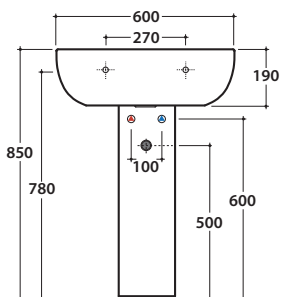

# GLOBO

Cod. **GR060BI**

Lavabo 60.48 h19 cm. Installazione sospesa, su colonna a terra o sospesa. Peso 18 kg

Cod. **GRS05BI**

Colonna sospesa 28.37 h26 cm. Peso 9 kg

Cod. **GR005BI**

Colonna a terra 19.21 h69 cm. Peso 15 kg

Cod. **FI012BI**

Piletta up and down con tappo in ceramica per lavabi con troppo pieno. Peso 0,5 Kg

Cod. **FI012CR**

Piletta cromata up and down per lavabi con troppopieno. Peso 0,5 Kg