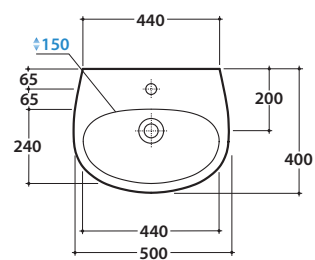

# GLOBO

Cod. **GR050BI**

Lavabo 50.40 h19 cm. Installazione sospesa. Peso 15 kg

Cod. **FI012BI**

Piletta up and down con tappo in ceramica per lavabi con troppo pieno. Peso 0,5 Kg

Cod. **FI012CR**

Piletta cromata up and down per lavabi con troppopieno. Peso 0,5 Kg