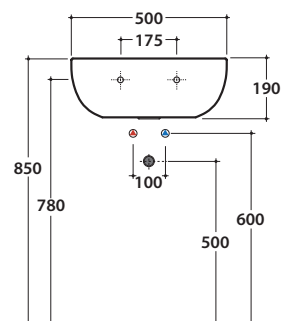

# GLOBO

Cod. **GR050BI**

Lavabo 50.40 h19 cm. Installazione sospesa. Peso 15 kg

Cod. **FI012BI**

Piletta up and down con tappo in ceramica per lavabi con troppo pieno. Peso 0,5 Kg

Cod. **FI012CR**

Piletta cromata up and down per lavabi con troppopieno. Peso 0,5 Kg