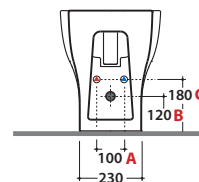

GRACE BIDETMULTI® GR012BI

CE EN 14528:2015

GLOBO

A	80 <-----> 120	B	85 <-----> 130	C	170 <-----> 220
---	----------------	---	----------------	---	-----------------

Cod. **GR012BI**

Bidet a terra 52.36 h 43 cm. MULTI Installazione filo parete.
Completo di fissaggi. Peso 25 Kg

Cod. **FI012BI**

Piletta up and down con tappo in ceramica per bidet. Peso 0,5 Kg

Cod. **FI012CR**

Piletta cromata up and down per per bidet. Peso 0,5 Kg

Cod. **FI016**

Sifone installazione facilitata. Peso 0,2 Kg