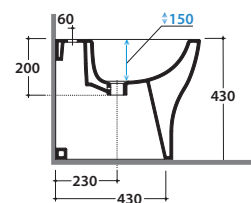

GRACE BIDETMULTI® GR012BI

CE EN 14528:2015

GLOBO

A	80 <-----> 120	B	85 <-----> 130	C	170 <-----> 220
---	----------------	---	----------------	---	-----------------

Cod. **GR012BI**

Bidet a terra 52.36 h 43 cm. MULTI Installazione filo parete.
Completo di fissaggi. Peso 25 Kg

Cod. **FI012BI**

Piletta up and down con tappo in ceramica per bidet. Peso 0,5 Kg

Cod. **FI012CR**

Piletta cromata up and down per per bidet. Peso 0,5 Kg

Cod. **FI016**

Sifone installazione facilitata. Peso 0,2 Kg