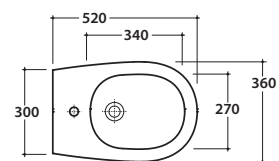

GRACE BIDETMULTI® GR012BI

CE EN 14528:2015

GLOBO

A	80 <-----> 120	B	85 <-----> 130	C	170 <-----> 220
---	----------------	---	----------------	---	-----------------

Cod. **GR012BI**

Bidet a terra 52.36 h 43 cm. MULTI Installazione filo parete.
Completo di fissaggi. Peso 25 Kg

Cod. **FI012BI**

Piletta up and down con tappo in ceramica per bidet. Peso 0,5 Kg

Cod. **FI012CR**

Piletta cromata up and down per per bidet. Peso 0,5 Kg

Cod. **FI016**

Sifone installazione facilitata. Peso 0,2 Kg