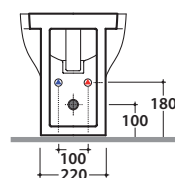

GRACE BIDET GR011BI

CE EN 14528:2015

GLOBO

Cod. **GR011BI**

Bidet a terra 52.36 h 41 cm. Installazione filo parete.
Completo di fissaggi. Peso 24 Kg

Cod. **FI012BI**

Piletta up and down con tappo in ceramica per bidet. Peso 0,5 Kg

Cod. **FI012CR**

Piletta cromata up and down per per bidet. Peso 0,5 Kg

Cod. **FI016**

Sifone installazione facilitata. Peso 0,2 Kg