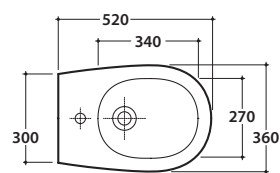

GRACE BIDET GR011BI

CE EN 14528:2015

GLOBO

Cod. **GR011BI**

Bidet a terra 52.36 h 41 cm. Installazione filo parete.
Completo di fissaggi. Peso 24 Kg

Cod. **FI012BI**

Piletta up and down con tappo in ceramica per bidet. Peso 0,5 Kg

Cod. **FI012CR**

Piletta cromata up and down per per bidet. Peso 0,5 Kg

Cod. **FI016**

Sifone installazione facilitata. Peso 0,2 Kg