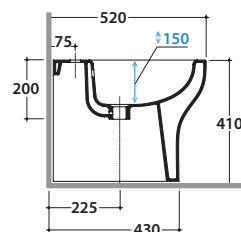

GRACE BIDET GR011BI

CE EN 14528:2015

GLOBO

Cod. **GR011BI**

Bidet a terra 52.36 h 41 cm. Installazione filo parete.
Completo di fissaggi. Peso 24 Kg

Cod. **FI012BI**

Piletta up and down con tappo in ceramica per bidet. Peso 0,5 Kg

Cod. **FI012CR**

Piletta cromata up and down per per bidet. Peso 0,5 Kg

Cod. **FI016**

Sifone installazione facilitata. Peso 0,2 Kg