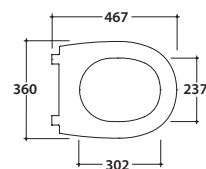

Cod. **VA079**

Curva tecnica per lo scarico a pavimento. Peso 0,3Kg