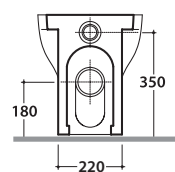

Cod. **GR022BI**

Coprivaso rimovibile in duroplast con chiusura rallentata. Peso 2 Kg