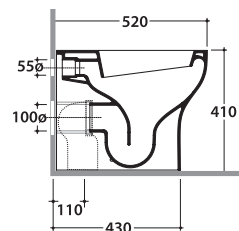

Cod. **GR022BI**

Coprivaso rimovibile in duroplast con chiusura rallentata. Peso 2 Kg