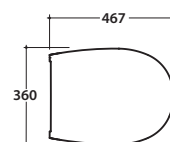

Cod. **VA079**

Curva tecnica per lo scarico a pavimento. Peso 0,3Kg