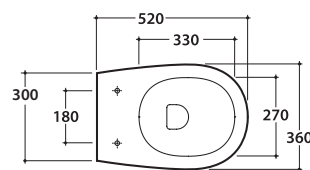

Cod. **GR022BI**

Coprivaso rimovibile in duroplast con chiusura rallentata. Peso 2 Kg