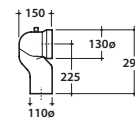

Cod. **VA076**

Raccordo per scarico a parete cm. 35