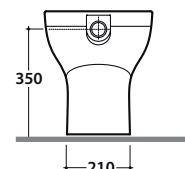

GRACE VASO GR001.BI

GLOBO

Cod. **GR001.BI**

Vaso a terra UNI scarico a pavimento. Installazione distanziata da parete.

Scarico 4,5 / 3 Lt. Completo di fissaggi. Peso 22 kg

Floor mounted pan UNI with floor drain. Wall spaced installation. Drain 4,5 / 3 Lt.
Fixing kit included.