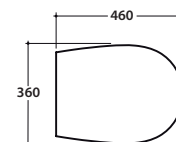

Cod. **GR020.BI**

Coprivaso chiusura soft-close

Coprivaso in termoindurente chiusura rallentata.

Thermo-setting seat-cover with soft-closing system