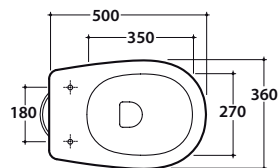

GRACE VASO GR001.BI

GLOBO

Cod. **GR001.BI**

Vaso a terra UNI scarico a pavimento. Installazione distanziata da parete.

Scarico 4,5 / 3 Lt. Completo di fissaggi. Peso 22 kg

Floor mounted pan UNI with floor drain. Wall spaced installation. Drain 4,5 / 3 Lt.
Fixing kit included.