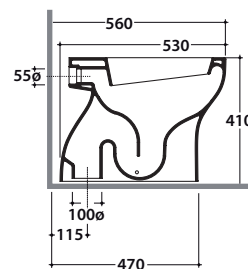

GRACE VASO GR001.BI

GLOBO

Cod. **GR001.BI**

Vaso a terra UNI scarico a pavimento. Installazione distanziata da parete.

Scarico 4,5 / 3 Lt. Completo di fissaggi. Peso 22 kg

Floor mounted pan UNI with floor drain. Wall spaced installation. Drain 4,5 / 3 Lt.
Fixing kit included.