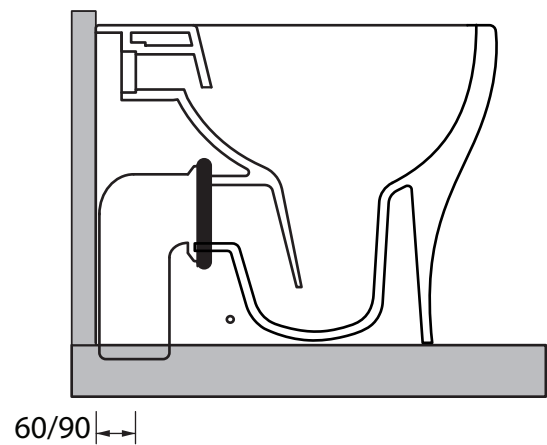

Collezione - Collection: FOX
Articolo - Code: WCF
Peso - Weight: KG 26
Scarico - Flush: 6 lt

N.B.: Le misure indicate possono subire una variazione dello 0,8% circa, dovuta ad usura degli stampi o a piccole variazioni delle caratteristiche tecniche relative alle materie prime che compongono l'impasto.

N.B.: Indicated size could have a variation of about 0,8% due to the use of the moulds or the small variations of the raw materials' technical characteristics used in the mixture.

PAGINA 1/2 SEGUE

SDR ceramiche srl

Località Quartaccio, snc 01034 Fabrica Di Roma (VT) tel. +39 0761 541055 - tecnico@sdr ceramiche.it - www.sdr ceramiche.it

Collezione - Collection: FOX
Articolo - Code: WCF
Peso - Weight: KG 26
Scarico - Flush: 6 lt