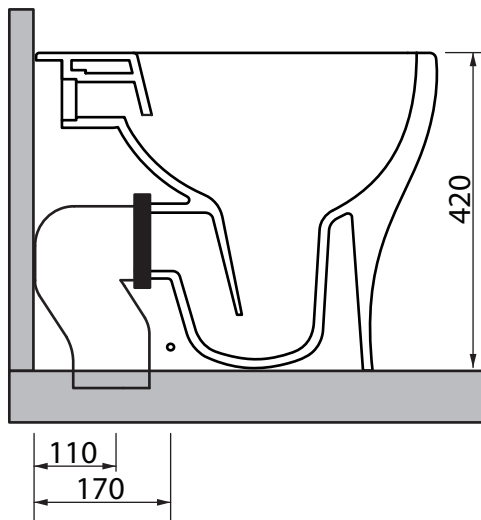

Collezione - Collection: FOX
Articolo - Code: WCF
Peso - Weight: KG 26
Scarico - Flush: 6 lt

N.B.: Le misure indicate possono subire una variazione dello 0,8% circa, dovuta ad usura degli stampi o a piccole variazioni delle caratteristiche tecniche relative alle materie prime che compongono l'impasto.

N.B.: Indicated size could have a variation of about 0,8% due to the use of the moulds or the small variations of the raw materials' technical characteristics used in the mixture.

PAGINA 1/2 SEGUE

SDR ceramiche srl

Località Quartaccio, snc 01034 Fabrica Di Roma (VT) tel. +39 0761 541055 - tecnico@sdr ceramiche.it - www.sdr ceramiche.it

Collezione - Collection: FOX
Articolo - Code: WCF
Peso - Weight: KG 26
Scarico - Flush: 6 lt

N.B.: Le misure indicate possono subire una variazione dello 0,8% circa, dovuta ad usura degli stampi o a piccole variazioni delle caratteristiche tecniche relative alle materie prime che compongono l'impasto.