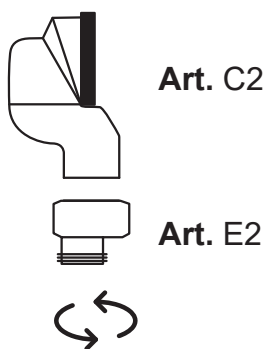

Collezione - Collection: FOX
Articolo - Code: WCF
Peso - Weight: KG 26
Scarico - Flush: 6 lt

N.B.: Le misure indicate possono subire una variazione dello 0,8% circa, dovuta ad usura degli stampi o a piccole variazioni delle caratteristiche tecniche relative alle materie prime che compongono l'impasto.

N.B.: Indicated size could have a variation of about 0,8% due to the use of the moulds or the small variations of the raw materials' technical characteristics used in the mixture.

PAGINA 1/2 SEGUE

SDR ceramiche srl

Località Quartaccio, snc 01034 Fabrica Di Roma (VT) tel. +39 0761 541055 - tecnico@sdr ceramiche.it - www.sdr ceramiche.it

Collezione - Collection: FOX
Articolo - Code: WCF
Peso - Weight: KG 26
Scarico - Flush: 6 lt

N.B.: Le misure indicate possono subire una variazione dello 0,8% circa, dovuta ad usura degli stampi o a piccole variazioni delle caratteristiche tecniche relative alle materie prime che compongono l'impasto.