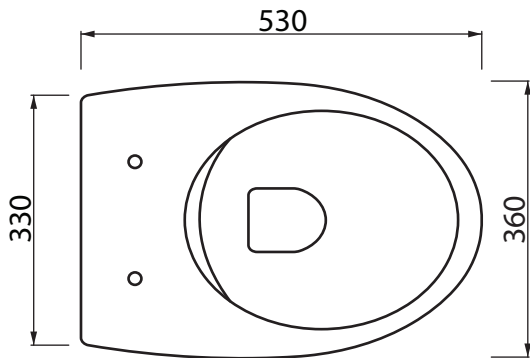

Collezione - Collection: FOX
Articolo - Code: WCF
Peso - Weight: KG 26
Scarico - Flush: 6 lt

N.B.: Le misure indicate possono subire una variazione dello 0,8% circa, dovuta ad usura degli stampi o a piccole variazioni delle caratteristiche tecniche relative alle materie prime che compongono l'impasto.

N.B.: Indicated size could have a variation of about 0,8% due to the use of the moulds or the small variations of the raw materials' technical characteristics used in the mixture.

PAGINA 1/2 SEGUE

SDR ceramiche srl

Località Quartaccio, snc 01034 Fabrica Di Roma (VT) tel. +39 0761 541055 - tecnico@sdr ceramiche.it - www.sdr ceramiche.it

Collezione - Collection: FOX
Articolo - Code: WCF
Peso - Weight: KG 26
Scarico - Flush: 6 lt

N.B.: Le misure indicate possono subire una variazione dello 0,8% circa, dovuta ad usura degli stampi o a piccole variazioni delle caratteristiche tecniche relative alle materie prime che compongono l'impasto.