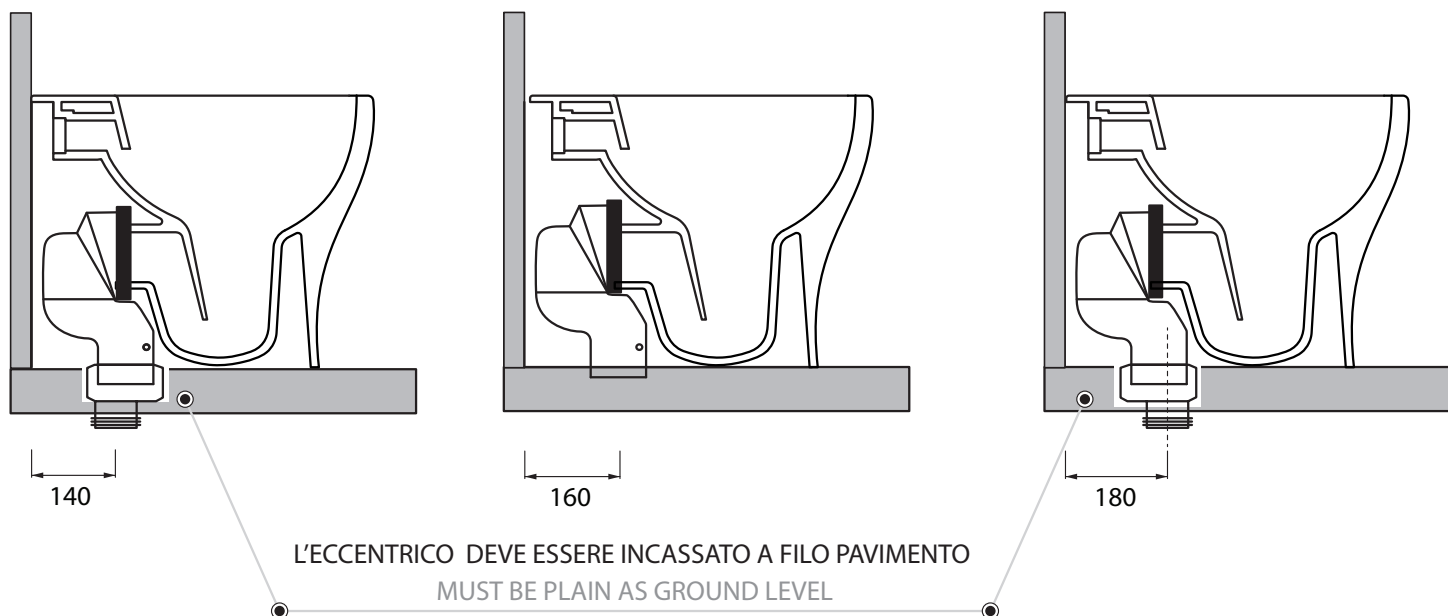

Collezione - Collection: FOX
Articolo - Code: WCF
Peso - Weight: KG 26
Scarico - Flush: 6 lt

N.B.: Le misure indicate possono subire una variazione dello 0,8% circa, dovuta ad usura degli stampi o a piccole variazioni delle caratteristiche tecniche relative alle materie prime che compongono l'impasto.

N.B.: Indicated size could have a variation of about 0,8% due to the use of the moulds or the small variations of the raw materials' technical characteristics used in the mixture.

PAGINA 1/2 SEGUE

SDR ceramiche srl

Località Quartaccio, snc 01034 Fabrica Di Roma (VT) tel. +39 0761 541055 - tecnico@sdr ceramiche.it - www.sdr ceramiche.it

Collezione - Collection: FOX
Articolo - Code: WCF
Peso - Weight: KG 26
Scarico - Flush: 6 lt

N.B.: Le misure indicate possono subire una variazione dello 0,8% circa, dovuta ad usura degli stampi o a piccole variazioni delle caratteristiche tecniche relative alle materie prime che compongono l'impasto.