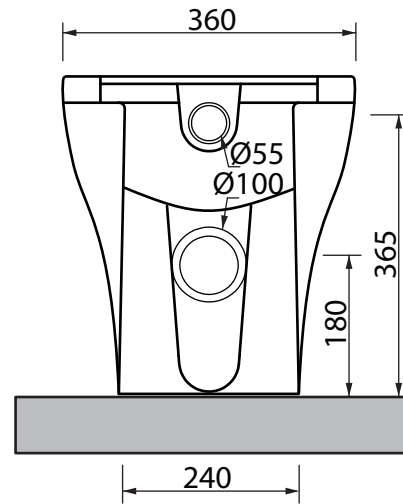

Collezione - Collection: FOX
Articolo - Code: WCF
Peso - Weight: KG 26
Scarico - Flush: 6 lt

N.B.: Le misure indicate possono subire una variazione dello 0,8% circa, dovuta ad usura degli stampi o a piccole variazioni delle caratteristiche tecniche relative alle materie prime che compongono l'impasto.

N.B.: Indicated size could have a variation of about 0,8% due to the use of the moulds or the small variations of the raw materials' technical characteristics used in the mixture.

PAGINA 1/2 SEGUE

SDR ceramiche srl

Località Quartaccio, snc 01034 Fabrica Di Roma (VT) tel. +39 0761 541055 - tecnico@sdr ceramiche.it - www.sdr ceramiche.it

Collezione - Collection: FOX
Articolo - Code: WCF
Peso - Weight: KG 26
Scarico - Flush: 6 lt

N.B.: Le misure indicate possono subire una variazione dello 0,8% circa, dovuta ad usura degli stampi o a piccole variazioni delle caratteristiche tecniche relative alle materie prime che compongono l'impasto.