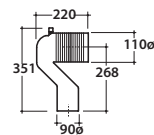

FORTY3 VASOMULTI® SENZABRIDA® FO004BI

CE EN 997:2015

GLOBO

Effetto antibatterico su ceramica BATAFORM®

Bagno di Colore

SENZABRIDA®

Prodotto smaltato con CERASLIDE®

Scarico ottimizzato a 4/2,6 litri

Cod. **FO004BI**

Vaso a terra SENZABRIDA® 57.36 h43 cm. con carico e scarico regolabile MULTI. Installazione filo parete. Scarico 4 / 2,6 Lt. Completo di FISSAGGIOGHOST®. Peso 26 Kg

Cod. **FOR19BI**

Coprivaso rimovibile in duroplast con chiusura tradizionale. Peso 3,5 Kg

Cod. **FOR20BI**

Coprivaso rimovibile in duroplast con chiusura rallentata. Peso 3,5 Kg

Cod. **VA092 ***

Raccordo per scarico a pavimento regolabile da 6 a 12 cm. Peso 0,3Kg

Cod. **VA093 ***

Curva tecnica per lo scarico a pavimento regolabile da 13 a 16 cm. Peso 0,3Kg

Cod. **VA094 ***

Raccordo per scarico a pavimento regolabile da 17 a 21 cm. Peso 0,3Kg

Cod. **VA086 ****

Raccordo eccentrico per entrata acqua h 35,5 cm o h 38,5 cm. Peso 0,1Kg

Cod. **VA076**

Raccordo per scarico a parete cm. 35

Cod. **VA132**

Riduttore flusso di scarico.