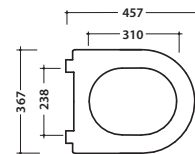

FORTY3 VASOMULTI® SENZABRIDA® FO004BI

CE EN 997:2015

GLOBO

Effetto antibatterico su ceramica BATAFORM®

Bagno di Colore

SENZABRIDA®

Prodotto smaltato con CERASLIDE®

Scarico ottimizzato a 4/2,6 litri

Cod. **FO004BI**

Vaso a terra SENZABRIDA® 57.36 h43 cm. con carico e scarico regolabile MULTI. Installazione filo parete. Scarico 4 / 2,6 Lt. Completo di FISSAGGIOGHOST®. Peso 26 Kg

Cod. **FOR19BI**

Coprivaso rimovibile in duroplast con chiusura tradizionale. Peso 3,5 Kg

Cod. **FOR20BI**

Coprivaso rimovibile in duroplast con chiusura rallentata. Peso 3,5 Kg

Cod. **VA092 ***

Raccordo per scarico a pavimento regolabile da 6 a 12 cm. Peso 0,3Kg

Cod. **VA093 ***

Curva tecnica per lo scarico a pavimento regolabile da 13 a 16 cm. Peso 0,3Kg

Cod. **VA094 ***

Raccordo per scarico a pavimento regolabile da 17 a 21 cm. Peso 0,3Kg

Cod. **VA086 ****

Raccordo eccentrico per entrata acqua h 35,5 cm o h 38,5 cm. Peso 0,1Kg

Cod. **VA076**

Raccordo per scarico a parete cm. 35

Cod. **VA132**

Riduttore flusso di scarico.