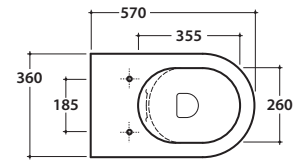

FORTY3 VASOMULTI® SENZABRIDA® FO004BI

CE EN 997:2015

GLOBO

Effetto antibatterico su ceramica BATAFORM®

Bagno di Colore

SENZABRIDA®

Prodotto smaltato con CERASLIDE®

Scarico ottimizzato a 4/2,6 litri

Cod. **FO004BI**

Vaso a terra SENZABRIDA® 57.36 h43 cm. con carico e scarico regolabile MULTI. Installazione filo parete. Scarico 4 / 2,6 Lt. Completo di FISSAGGIOGHOST®. Peso 26 Kg

Cod. **FOR19BI**

Coprivaso rimovibile in duroplast con chiusura tradizionale. Peso 3,5 Kg

Cod. **FOR20BI**

Coprivaso rimovibile in duroplast con chiusura rallentata. Peso 3,5 Kg