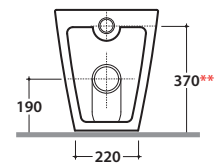

FORTY3 VASOMULTI® SENZABRIDA® FO004BI

CE EN 997:2015

GLOBO