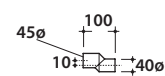

Cod. **VA086 ****

Raccordo eccentrico per entrata acqua h 35,5 cm o h 38,5 cm. Peso 0,1Kg

Cod. **VA076**

Raccordo per scarico a parete cm. 35