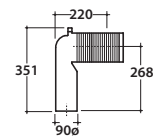

Cod. **VA093 ***

Curva tecnica per lo scarico a pavimento regolabile da 13 a 16 cm. Peso 0,3Kg