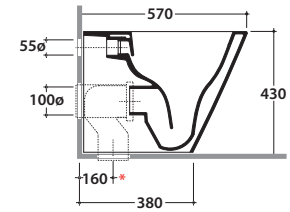

FORTY3 VASOMULTI® SENZABRIDA® FO004BI

CE EN 997:2015

GLOBO

Effetto antibatterico su ceramica BATAFORM®

Bagno di Colore

SENZABRIDA®

Prodotto smaltato con CERASLIDE®

Scarico ottimizzato a 4/2,6 litri

Cod. **FO004BI**

Vaso a terra SENZABRIDA® 57.36 h43 cm. con carico e scarico regolabile MULTI. Installazione filo parete. Scarico 4 / 2,6 Lt. Completo di FISSAGGIOGHOST®. Peso 26 Kg

Cod. **FOR19BI**

Coprivaso rimovibile in duroplast con chiusura tradizionale. Peso 3,5 Kg

Cod. **FOR20BI**

Coprivaso rimovibile in duroplast con chiusura rallentata. Peso 3,5 Kg