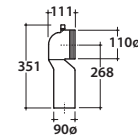

Cod. **VA094 ***

Raccordo per scarico a pavimento regolabile da 17 a 21 cm. Peso 0,3Kg