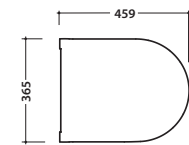

FORTY3 VASOMULTI® SENZABRIDA® FO004BI

CE EN 997:2015

GLOBO

Effetto antibatterico su ceramica BATAFORM®

Bagno di Colore

SENZABRIDA®

Prodotto smaltato con CERASLIDE®

Scarico ottimizzato a 4/2,6 litri

Cod. **FO004BI**

Vaso a terra SENZABRIDA® 57.36 h43 cm. con carico e scarico regolabile MULTI. Installazione filo parete. Scarico 4 / 2,6 Lt. Completo di FISSAGGIOGHOST®. Peso 26 Kg

Cod. **FOR19BI**

Coprivaso rimovibile in duroplast con chiusura tradizionale. Peso 3,5 Kg

Cod. **FOR20BI**

Coprivaso rimovibile in duroplast con chiusura rallentata. Peso 3,5 Kg

Cod. **VA092 ***

Raccordo per scarico a pavimento regolabile da 6 a 12 cm. Peso 0,3Kg

Cod. **VA093 ***

Curva tecnica per lo scarico a pavimento regolabile da 13 a 16 cm. Peso 0,3Kg

Cod. **VA094 ***

Raccordo per scarico a pavimento regolabile da 17 a 21 cm. Peso 0,3Kg

Cod. **VA086 ****

Raccordo eccentrico per entrata acqua h 35,5 cm o h 38,5 cm. Peso 0,1Kg

Cod. **VA076**

Raccordo per scarico a parete cm. 35

Cod. **VA132**

Riduttore flusso di scarico.