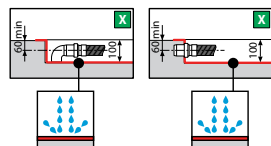

CUSTOM TOUCH

APPOGGIO PAVIMENTO
SPESSORE 3,5 CM

Misure				Codice	Scelta finitura / Prezzo				
	AxB *	CxD **	P		79	11	27	29	28
	± 2 mm	**± 3 mm			Bianco morbido	Beige	Corda	Grigio	Nero
100 x 80	994 x 792	996 x 794	400	CT100804-					
120 x 70	1194 x 692	1196 x 694	500	CT120704-					
120 x 80	1194 x 792	1196 x 794	500	CT120804-					
120 x 90	1194 x 892	1196 x 894	500	CT120904-					
120 x 100	1194 x 992	1196 x 994	500	CT120104-					
140 x 70	1392 x 692	1394 x 694	600	CT140704-					
140 x 80	1392 x 792	1394 x 794	600	CT140804-					
140 x 90	1392 x 892	1394 x 894	600	CT140904-					
160 x 70	1592 x 692	1594 x 694	700	CT160704-					
160 x 80	1592 x 792	1594 x 794	700	CT160804-					
160 x 90	1592 x 892	1594 x 894	700	CT160904-					
180 x 80	1792 x 792	1794 x 794	800	CT180804-					
180 x 90	1792 x 892	1794 x 894	800	CT180904-					

* Misure della parte superiore del piatto
** Misure del piatto a pavimento

INSTALLAZIONE A FILO PAVIMENTO