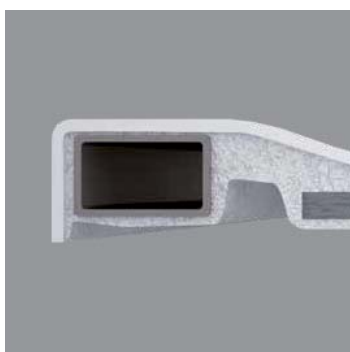

◀ Barre di rinforzo in acciaio
Per piatto h. 3,5 mm

◀ Sagomabile per adattarsi
a tutte le esigenze
architettoniche
Per piatto h. 3,5 mm

Antiscivolo e caldo al tatto, resistente agli urti, resistente ai raggi UV, facile da pulire.