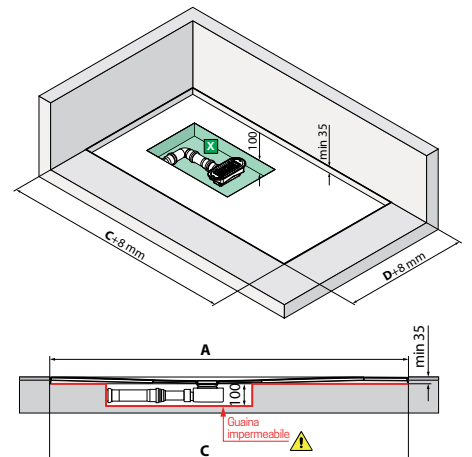

◀ Barre di rinforzo in acciaio
Per piatto h. 3,5 mm

◀ Sagomabile per adattarsi
a tutte le esigenze
architettoniche
Per piatto h. 3,5 mm

Antiscivolo e caldo al tatto, resistente agli urti, resistente ai raggi UV, facile da pulire.

CUSTOM

CUSTOM

CUSTOM

APPOGGIO PAVIMENTO
SPESSORE 3,5 CM

Bianco Bianco opaco Beige Corda Grigio Nero opaco

Misure				Fondo liscio Codice	Scelta finitura / Prezzo						Con antiscivolo Codice	Scelta finitura / Prezzo
AxB*	CxD**	P			30	79	11	27	29	28		30
± 2 mm	± 3 mm				Bianco	bianco morbido	Beige	Corda	Grigio	Nero		Bianco
100 x 80	994 x 792	996 x 794	400	CU100804-								CU100804A-
120 x 70	1194 x 692	1196 x 694	500	CU120704-								CU120704A-
120 x 80	1194 x 792	1196 x 794	500	CU120804-								CU120804A-
120 x 90	1194 x 892	1196 x 894	500	CU120904-								CU120904A-
120 x 100	1194 x 992	1196 x 994	500	CU120104-								CU120104A-
140 x 70	1392 x 692	1394 x 694	600	CU140704-								CU140704A-
140 x 80	1392 x 792	1394 x 794	600	CU140804-								CU140804A-
140 x 90	1392 x 892	1394 x 894	600	CU140904-								CU140904A-
160 x 70	1592 x 692	1594 x 694	700	CU160704-								CU160704A-
160 x 80	1592 x 792	1594 x 794	700	CU160804-								CU160804A-
160 x 90	1592 x 892	1594 x 894	700	CU160904-								CU160904A-
180 x 80	1792 x 792	1794 x 794	800	CU180804-								CU180804A-
180 x 90	1792 x 892	1794 x 894	800	CU180904-								CU180904A-

* Misure della parte superiore del piatto
** Misure del piatto a pavimento

PER INSTALLAZIONE A FILO PAVIMENTO

SOLO MODELLO SPESSORE 3,5 CM

CUSTOM

APPOGGIO PAVIMENTO
SPESSORE 12 CM

Bianco

Bianco opaco

Beige