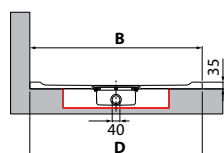

Nero

Misure				Codice	Scelta finitura / Prezzo				
	AxB *	CxD **	P		79	11	27	29	28
	± 2 mm	**± 3 mm			Bianco morbido	Beige	Corda	Grigio	Nero
100 x 80	994 x 792	996 x 794	400	CT100804-					
120 x 70	1194 x 692	1196 x 694	500	CT120704-					
120 x 80	1194 x 792	1196 x 794	500	CT120804-					
120 x 90	1194 x 892	1196 x 894	500	CT120904-					
120 x 100	1194 x 992	1196 x 994	500	CT120104-					
140 x 70	1392 x 692	1394 x 694	600	CT140704-					
140 x 80	1392 x 792	1394 x 794	600	CT140804-					
140 x 90	1392 x 892	1394 x 894	600	CT140904-					
160 x 70	1592 x 692	1594 x 694	700	CT160704-					
160 x 80	1592 x 792	1594 x 794	700	CT160804-					
160 x 90	1592 x 892	1594 x 894	700	CT160904-					
180 x 80	1792 x 792	1794 x 794	800	CT180804-					
180 x 90	1792 x 892	1794 x 894	800	CT180904-					

Nero

Misure				Codice	Scelta finitura / Prezzo				
AxB *± 2 mm	CxD **± 3 mm	P	79		11	27	29	28	
100 x 80	994 x 792	1000 x 798	400	CT1008011-	Bianco morbido	Beige	Corda	Grigio	Nero
120 x 70	1194 x 692	1200 x 698	500	CT1207011-					
120 x 80	1194 x 792	1200 x 798	500	CT1208011-					
120 x 90	1194 x 892	1200 x 898	500	CT1209011-					
120 x 100	1194 x 992	1200 x 998	500	CT1201011-					
140 x 70	1392 x 692	1398 x 698	600	CT1407011-					
140 x 80	1392 x 792	1398 x 798	600	CT1408011-					
140 x 90	1392 x 892	1398 x 898	600	CT1409011-					
160 x 70	1592 x 692	1598 x 698	700	CT1607011-					
160 x 80	1592 x 792	1598 x 798	700	CT1608011-					
160 x 90	1592 x 892	1598 x 898	700	CT1609011-					
180 x 80	1792 x 792	1798 x 798	800	CT1808011-					
180 x 90	1792 x 892	1798 x 898	800	CT1809011-					

* Misure della parte superiore del piatto
** Misure del piatto a pavimento

PER INSTALLAZIONE A FILO PAVIMENTO

SOLO MODELLO SPESSORE 3,5 CM

CUSTOM

APPOGGIO PAVIMENTO
SPESSORE 12 CM

Bianco

Bianco opaco

Beige