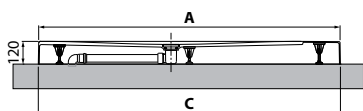

Nero

Misure				Codice	Scelta finitura / Prezzo				
	AxB *	CxD **	P		79	11	27	29	28
	± 2 mm	**± 3 mm			Bianco morbido	Beige	Corda	Grigio	Nero
100 x 80	994 x 792	996 x 794	400	CT100804-					
120 x 70	1194 x 692	1196 x 694	500	CT120704-					
120 x 80	1194 x 792	1196 x 794	500	CT120804-					
120 x 90	1194 x 892	1196 x 894	500	CT120904-					
120 x 100	1194 x 992	1196 x 994	500	CT120104-					
140 x 70	1392 x 692	1394 x 694	600	CT140704-					
140 x 80	1392 x 792	1394 x 794	600	CT140804-					
140 x 90	1392 x 892	1394 x 894	600	CT140904-					
160 x 70	1592 x 692	1594 x 694	700	CT160704-					
160 x 80	1592 x 792	1594 x 794	700	CT160804-					
160 x 90	1592 x 892	1594 x 894	700	CT160904-					
180 x 80	1792 x 792	1794 x 794	800	CT180804-					
180 x 90	1792 x 892	1794 x 894	800	CT180904-					

* Misure della parte superiore del piatto
** Misure del piatto a pavimento

INSTALLAZIONE A FILO PAVIMENTO

CUSTOM TOUCH

APPOGGIO PAVIMENTO
SPESSORE 12 CM

Bianco morbido

Beige

Corda

Grigio

Nero

Misure				Codice	Scelta finitura / Prezzo				
AxB *± 2 mm	CxD **± 3 mm	P	79		11	27	29	28	
100 x 80	994 x 792	1000 x 798	400	CT1008011-	Bianco morbido	Beige	Corda	Grigio	Nero
120 x 70	1194 x 692	1200 x 698	500	CT1207011-					
120 x 80	1194 x 792	1200 x 798	500	CT1208011-					
120 x 90	1194 x 892	1200 x 898	500	CT1209011-					
120 x 100	1194 x 992	1200 x 998	500	CT1201011-					
140 x 70	1392 x 692	1398 x 698	600	CT1407011-					
140 x 80	1392 x 792	1398 x 798	600	CT1408011-					
140 x 90	1392 x 892	1398 x 898	600	CT1409011-					
160 x 70	1592 x 692	1598 x 698	700	CT1607011-					
160 x 80	1592 x 792	1598 x 798	700	CT1608011-					
160 x 90	1592 x 892	1598 x 898	700	CT1609011-					
180 x 80	1792 x 792	1798 x 798	800	CT1808011-					
180 x 90	1792 x 892	1798 x 898	800	CT1809011-					

* Misure della parte superiore del piatto

** Misure del piatto a pavimento

OPTIONAL

Kit 2 profili di finitura rigidi in plastica
finitura bianco morbido - 195 cm

Codice

Prezzo

PRVA195-30

Costruzione
del codice