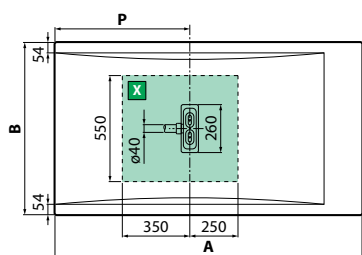

Nero

Misure				Codice	Scelta finitura / Prezzo				
	AxB *	CxD **	P		79	11	27	29	28
	± 2 mm	**± 3 mm			Bianco morbido	Beige	Corda	Grigio	Nero
100 x 80	994 x 792	996 x 794	400	CT100804-					
120 x 70	1194 x 692	1196 x 694	500	CT120704-					
120 x 80	1194 x 792	1196 x 794	500	CT120804-					
120 x 90	1194 x 892	1196 x 894	500	CT120904-					
120 x 100	1194 x 992	1196 x 994	500	CT120104-					
140 x 70	1392 x 692	1394 x 694	600	CT140704-					
140 x 80	1392 x 792	1394 x 794	600	CT140804-					
140 x 90	1392 x 892	1394 x 894	600	CT140904-					
160 x 70	1592 x 692	1594 x 694	700	CT160704-					
160 x 80	1592 x 792	1594 x 794	700	CT160804-					
160 x 90	1592 x 892	1594 x 894	700	CT160904-					
180 x 80	1792 x 792	1794 x 794	800	CT180804-					
180 x 90	1792 x 892	1794 x 894	800	CT180904-					

Nero

Misure				Codice	Scelta finitura / Prezzo				
AxB *± 2 mm	CxD **± 3 mm	P	79		11	27	29	28	
100 x 80	994 x 792	1000 x 798	400	CT1008011-	Bianco morbido	Beige	Corda	Grigio	Nero
120 x 70	1194 x 692	1200 x 698	500	CT1207011-					
120 x 80	1194 x 792	1200 x 798	500	CT1208011-					
120 x 90	1194 x 892	1200 x 898	500	CT1209011-					
120 x 100	1194 x 992	1200 x 998	500	CT1201011-					
140 x 70	1392 x 692	1398 x 698	600	CT1407011-					
140 x 80	1392 x 792	1398 x 798	600	CT1408011-					
140 x 90	1392 x 892	1398 x 898	600	CT1409011-					
160 x 70	1592 x 692	1598 x 698	700	CT1607011-					
160 x 80	1592 x 792	1598 x 798	700	CT1608011-					
160 x 90	1592 x 892	1598 x 898	700	CT1609011-					
180 x 80	1792 x 792	1798 x 798	800	CT1808011-					
180 x 90	1792 x 892	1798 x 898	800	CT1809011-					

* Misure della parte superiore del piatto
** Misure del piatto a pavimento

PER INSTALLAZIONE A FILO PAVIMENTO

SOLO MODELLO SPESSORE 3,5 CM

CUSTOM

APPOGGIO PAVIMENTO
SPESSORE 12 CM

Bianco

Bianco opaco

Beige