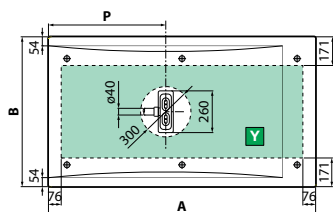

* Misure della parte superiore del piatto
** Misure del piatto a pavimento

PER INSTALLAZIONE A FILO PAVIMENTO

SOLO MODELLO SPESSORE 3,5 CM

CUSTOM

APPOGGIO PAVIMENTO
SPESSORE 12 CM

Bianco

Bianco opaco

Beige

Corda

Grigio

Nero opaco

Misure	Fondo liscio Codice	Scelta finitura / Prezzo						Con antiscivolo Codice	Scelta finitura Prezzo
		30	79	11	27	29	28		
AxB ± 2 mm	CxD ± 3 mm	Bianco	Bianco morbido	Beige	Corda	Grigio	Nero		Bianco
100 x 80	994 x 792	1000 x 798	400	CU1008011-					CU1008011A-
120 x 70	1194 x 692	1200 x 698	500	CU1207011-					CU1207011A-
120 x 80	1194 x 792	1200 x 798	500	CU1208011-					CU1208011A-
120 x 90	1194 x 892	1200 x 898	500	CU1209011-					CU1209011A-
120 x 100	1194 x 992	1200 x 998	500	CU1201011-					CU1201011A-
140 x 70	1392 x 692	1398 x 698	600	CU1407011-					CU1407011A-
140 x 80	1392 x 792	1398 x 798	600	CU1408011-					CU1408011A-
140 x 90	1392 x 892	1398 x 898	600	CU1409011-					CU1409011A-
160 x 70	1592 x 692	1598 x 698	700	CU1607011-					CU1607011A-
160 x 80	1592 x 792	1598 x 798	700	CU1608011-					CU1608011A-
160 x 90	1592 x 892	1598 x 898	700	CU1609011-					CU1609011A-
180 x 80	1792 x 792	1798 x 798	800	CU1808011-					CU1808011A-
180 x 90	1792 x 892	1798 x 898	800	CU1809011-					CU1809011A-

* Misure della parte superiore del piatto

** Misure del piatto a pavimento

OPTIONAL

Kit 2 profili di finitura rigidi in plastica
finitura bianco morbido - 195 cm

Codice

Prezzo

PRVA195-30

Costruzione
del codice