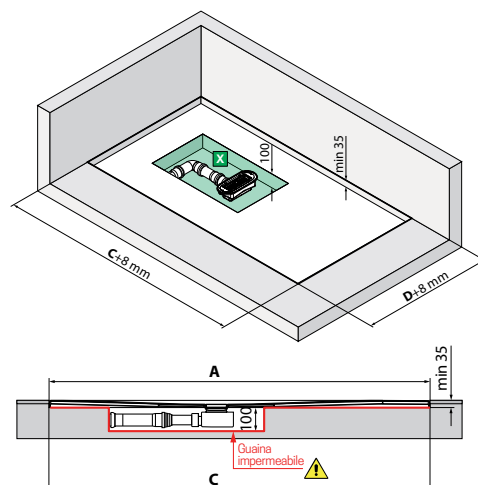

INSTALLAZIONE A FILO PAVIMENTO