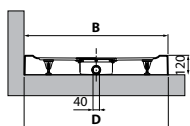

* Misure della parte superiore del piatto
** Misure del piatto a pavimento

PER INSTALLAZIONE A FILO PAVIMENTO

SOLO MODELLO SPESSORE 3,5 CM

CUSTOM

APPOGGIO PAVIMENTO
SPESSORE 12 CM

Bianco

Bianco opaco

Beige

Corda

Grigio

Nero opaco

Misure	Fondo liscio Codice	Scelta finitura / Prezzo						Con antiscivolo Codice	Scelta finitura Prezzo
		30	79	11	27	29	28		
AxB ± 2 mm	CxD ± 3 mm	Bianco	Bianco morbido	Beige	Corda	Grigio	Nero		Bianco
100 x 80	994 x 792	1000 x 798	400	CU1008011-					CU1008011A-
120 x 70	1194 x 692	1200 x 698	500	CU1207011-					CU1207011A-
120 x 80	1194 x 792	1200 x 798	500	CU1208011-					CU1208011A-
120 x 90	1194 x 892	1200 x 898	500	CU1209011-					CU1209011A-
120 x 100	1194 x 992	1200 x 998	500	CU1201011-					CU1201011A-
140 x 70	1392 x 692	1398 x 698	600	CU1407011-					CU1407011A-
140 x 80	1392 x 792	1398 x 798	600	CU1408011-					CU1408011A-
140 x 90	1392 x 892	1398 x 898	600	CU1409011-					CU1409011A-
160 x 70	1592 x 692	1598 x 698	700	CU1607011-					CU1607011A-
160 x 80	1592 x 792	1598 x 798	700	CU1608011-					CU1608011A-
160 x 90	1592 x 892	1598 x 898	700	CU1609011-					CU1609011A-
180 x 80	1792 x 792	1798 x 798	800	CU1808011-					CU1808011A-
180 x 90	1792 x 892	1798 x 898	800	CU1809011-					CU1809011A-

* Misure della parte superiore del piatto

** Misure del piatto a pavimento

OPTIONAL

Kit 2 profili di finitura rigidi in plastica
finitura bianco morbido - 195 cm

Codice

Prezzo

PRVA195-30

Costruzione
del codice