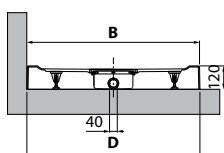

Nero

Misure				Codice	Scelta finitura / Prezzo				
	AxB *	CxD **	P		79	11	27	29	28
	± 2 mm	**± 3 mm			Bianco morbido	Beige	Corda	Grigio	Nero
100 x 80	994 x 792	996 x 794	400	CT100804-					
120 x 70	1194 x 692	1196 x 694	500	CT120704-					
120 x 80	1194 x 792	1196 x 794	500	CT120804-					
120 x 90	1194 x 892	1196 x 894	500	CT120904-					
120 x 100	1194 x 992	1196 x 994	500	CT120104-					
140 x 70	1392 x 692	1394 x 694	600	CT140704-					
140 x 80	1392 x 792	1394 x 794	600	CT140804-					
140 x 90	1392 x 892	1394 x 894	600	CT140904-					
160 x 70	1592 x 692	1594 x 694	700	CT160704-					
160 x 80	1592 x 792	1594 x 794	700	CT160804-					
160 x 90	1592 x 892	1594 x 894	700	CT160904-					
180 x 80	1792 x 792	1794 x 794	800	CT180804-					
180 x 90	1792 x 892	1794 x 894	800	CT180904-					

* Misure della parte superiore del piatto
** Misure del piatto a pavimento

INSTALLAZIONE A FILO PAVIMENTO

CUSTOM TOUCH

APPOGGIO PAVIMENTO
SPESSORE 12 CM

Bianco morbido

Beige

Corda

Grigio

Nero

Misure				Codice	Scelta finitura / Prezzo				
AxB *± 2 mm	CxD **± 3 mm	P	79		11	27	29	28	
100 x 80	994 x 792	1000 x 798	400	CT1008011-	Bianco morbido	Beige	Corda	Grigio	Nero
120 x 70	1194 x 692	1200 x 698	500	CT1207011-					
120 x 80	1194 x 792	1200 x 798	500	CT1208011-					
120 x 90	1194 x 892	1200 x 898	500	CT1209011-					
120 x 100	1194 x 992	1200 x 998	500	CT1201011-					
140 x 70	1392 x 692	1398 x 698	600	CT1407011-					
140 x 80	1392 x 792	1398 x 798	600	CT1408011-					
140 x 90	1392 x 892	1398 x 898	600	CT1409011-					
160 x 70	1592 x 692	1598 x 698	700	CT1607011-					
160 x 80	1592 x 792	1598 x 798	700	CT1608011-					
160 x 90	1592 x 892	1598 x 898	700	CT1609011-					
180 x 80	1792 x 792	1798 x 798	800	CT1808011-					
180 x 90	1792 x 892	1798 x 898	800	CT1809011-					

* Misure della parte superiore del piatto
** Misure del piatto a pavimento

PER INSTALLAZIONE A FILO PAVIMENTO

SOLO MODELLO SPESSORE 3,5 CM

CUSTOM

APPOGGIO PAVIMENTO
SPESSORE 12 CM

Bianco

Bianco opaco

Beige