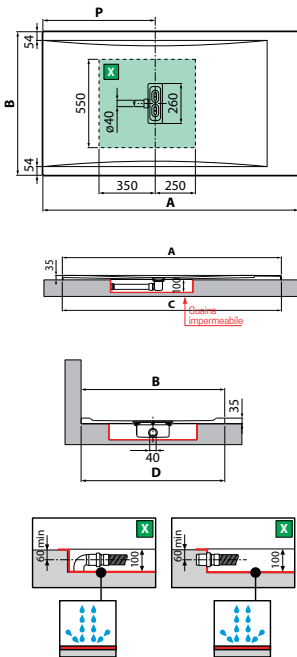

◀ Barre di rinforzo in acciaio
Per piatto h. 3,5 mm

◀ Sagomabile per adattarsi
a tutte le esigenze
architettoniche
Per piatto h. 3,5 mm

Antiscivolo e caldo al tatto, resistente agli urti, resistente ai raggi UV, facile da pulire.

CUSTOM

CUSTOM

CUSTOM

APPOGGIO PAVIMENTO
SPESSORE 3,5 CM

Bianco Bianco opaco Beige Corda Grigio Nero opaco

Misure				Fondo liscio Codice	Scelta finitura / Prezzo						Con antiscivolo Codice	Scelta finitura / Prezzo
AxB*	CxD**	P			30	79	11	27	29	28		30
± 2 mm	± 3 mm				Bianco	bianco morbido	Beige	Corda	Grigio	Nero		Bianco
100 x 80	994 x 792	996 x 794	400	CU100804-								CU100804A-
120 x 70	1194 x 692	1196 x 694	500	CU120704-								CU120704A-
120 x 80	1194 x 792	1196 x 794	500	CU120804-								CU120804A-
120 x 90	1194 x 892	1196 x 894	500	CU120904-								CU120904A-
120 x 100	1194 x 992	1196 x 994	500	CU120104-								CU120104A-
140 x 70	1392 x 692	1394 x 694	600	CU140704-								CU140704A-
140 x 80	1392 x 792	1394 x 794	600	CU140804-								CU140804A-
140 x 90	1392 x 892	1394 x 894	600	CU140904-								CU140904A-
160 x 70	1592 x 692	1594 x 694	700	CU160704-								CU160704A-
160 x 80	1592 x 792	1594 x 794	700	CU160804-								CU160804A-
160 x 90	1592 x 892	1594 x 894	700	CU160904-								CU160904A-
180 x 80	1792 x 792	1794 x 794	800	CU180804-								CU180804A-
180 x 90	1792 x 892	1794 x 894	800	CU180904-								CU180904A-

* Misure della parte superiore del piatto
** Misure del piatto a pavimento

PER INSTALLAZIONE A FILO PAVIMENTO

SOLO MODELLO SPESSORE 3,5 CM

CUSTOM

APPOGGIO PAVIMENTO
SPESSORE 12 CM

Bianco

Bianco opaco

Beige