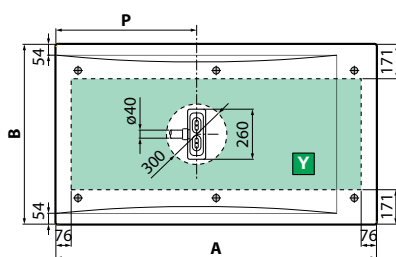

Nero

Misure				Codice	Scelta finitura / Prezzo				
	AxB *	CxD **	P		79	11	27	29	28
	± 2 mm	**± 3 mm			Bianco morbido	Beige	Corda	Grigio	Nero
100 x 80	994 x 792	996 x 794	400	CT100804-					
120 x 70	1194 x 692	1196 x 694	500	CT120704-					
120 x 80	1194 x 792	1196 x 794	500	CT120804-					
120 x 90	1194 x 892	1196 x 894	500	CT120904-					
120 x 100	1194 x 992	1196 x 994	500	CT120104-					
140 x 70	1392 x 692	1394 x 694	600	CT140704-					
140 x 80	1392 x 792	1394 x 794	600	CT140804-					
140 x 90	1392 x 892	1394 x 894	600	CT140904-					
160 x 70	1592 x 692	1594 x 694	700	CT160704-					
160 x 80	1592 x 792	1594 x 794	700	CT160804-					
160 x 90	1592 x 892	1594 x 894	700	CT160904-					
180 x 80	1792 x 792	1794 x 794	800	CT180804-					
180 x 90	1792 x 892	1794 x 894	800	CT180904-					

* Misure della parte superiore del piatto
** Misure del piatto a pavimento

INSTALLAZIONE A FILO PAVIMENTO

CUSTOM TOUCH

APPOGGIO PAVIMENTO
SPESSORE 12 CM

Bianco morbido

Beige

Corda

Grigio

Nero

Misure				Codice	Scelta finitura / Prezzo				
AxB *± 2 mm	CxD **± 3 mm	P	79		11	27	29	28	
100 x 80	994 x 792	1000 x 798	400	CT1008011-	Bianco morbido	Beige	Corda	Grigio	Nero
120 x 70	1194 x 692	1200 x 698	500	CT1207011-					
120 x 80	1194 x 792	1200 x 798	500	CT1208011-					
120 x 90	1194 x 892	1200 x 898	500	CT1209011-					
120 x 100	1194 x 992	1200 x 998	500	CT1201011-					
140 x 70	1392 x 692	1398 x 698	600	CT1407011-					
140 x 80	1392 x 792	1398 x 798	600	CT1408011-					
140 x 90	1392 x 892	1398 x 898	600	CT1409011-					
160 x 70	1592 x 692	1598 x 698	700	CT1607011-					
160 x 80	1592 x 792	1598 x 798	700	CT1608011-					
160 x 90	1592 x 892	1598 x 898	700	CT1609011-					
180 x 80	1792 x 792	1798 x 798	800	CT1808011-					
180 x 90	1792 x 892	1798 x 898	800	CT1809011-					

* Misure della parte superiore del piatto
** Misure del piatto a pavimento

PER INSTALLAZIONE A FILO PAVIMENTO

SOLO MODELLO SPESSORE 3,5 CM

CUSTOM

APPOGGIO PAVIMENTO
SPESSORE 12 CM

Bianco

Bianco opaco

Beige