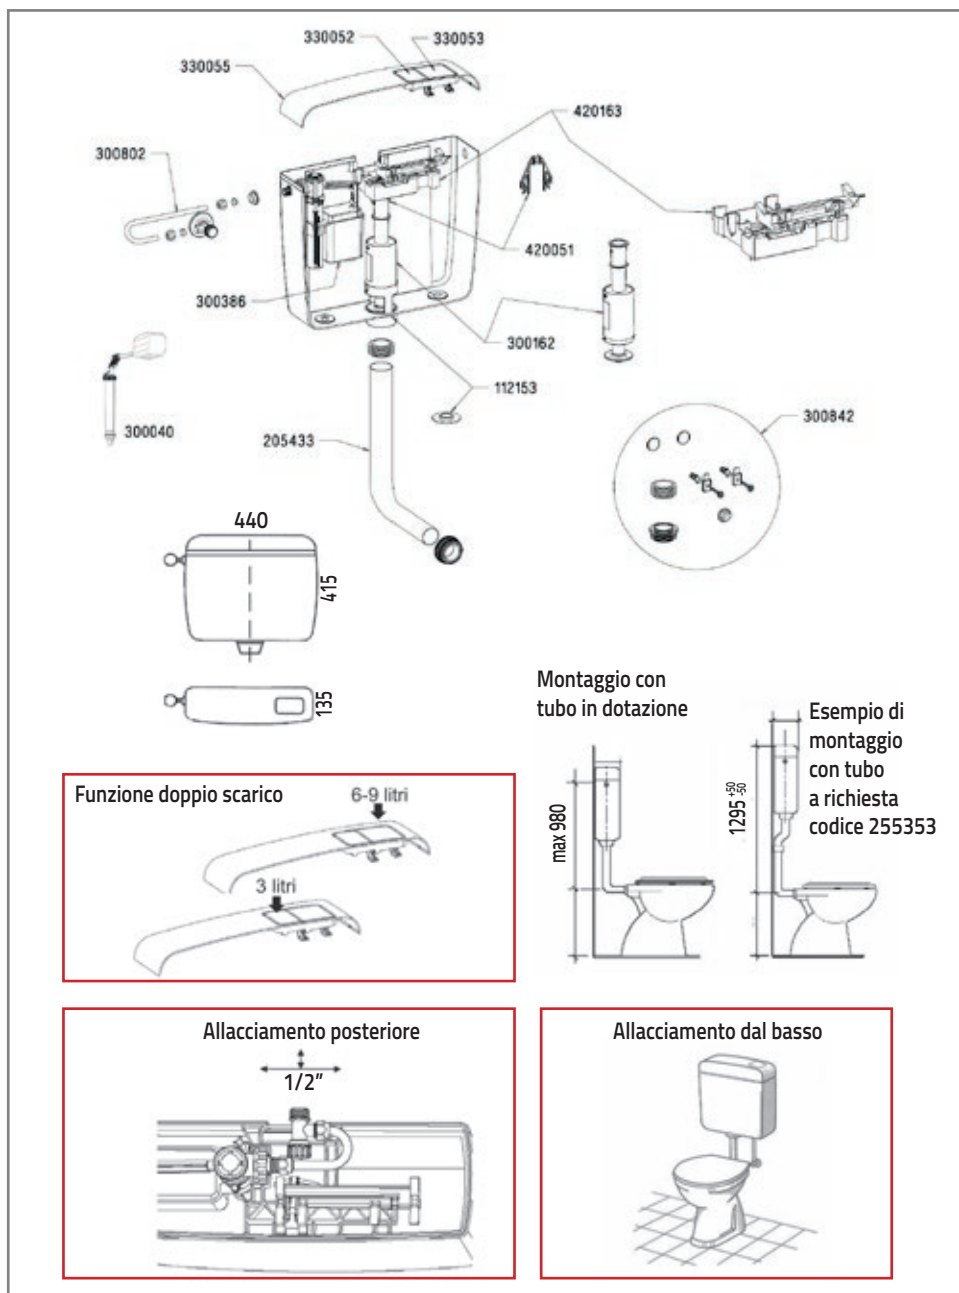

Super kariba Duo

Cassetta esterna a zaino

APPLICAZIONE:

- Cassetta di risciacquo per WC per installazioni a bassa o media posizione.

NOTE TECNICHE:

- Scocca in ABS con trattamento anti invecchiamento
- Capacità 9 lt con possibilità di regolazione a 6 lt
- Coibentazione anticondensa ed insonorizzante
- Allacciamento idrico destro o sinistro e posteriore al centro
- Possibilità di allacciamento attacco idrico dal basso
- Galleggiante Norma rumorosità inferiore 12 db
- Comando a doppio flusso di scarico 3/6 - 6/9 litri
- Sistema innovativo di ulteriore regolazione dello scarico parziale

DOTAZIONE DI SERIE:

- Rubinetto d'arresto per montaggio universale (secondo versione)
- Kit accessori per il fissaggio a parete
- Tubo di scarico (secondo versione)
- Guarnizioni di collegamento
- Dima di montaggio

NON IN DOTAZIONE:

- Dispositivo e comandi pneumatici

La versatile

colore
confezioni

Super kariba Duo

RICAMBI

- 420163 Gruppo completo di leveraggi per Super Duo con ancorina
- 420051 Ancorina
- 300802 Rubinetto d'arresto 3/8" - 1/2" a "J" per montaggio universale
- 330055 Coperchio bianco Super Duo con tasti
- 330053 Tasto scarico totale bianco per Super Duo
- 330052 Tasto scarico parziale bianco per Super Duo
- 300386 Galleggiante Norma codolo nichelato 3/8"
- 300040 Galleggiante per attacco basso Silent codolo
- 112153 plastica 3/8"
- 300162 Valvola di scarico completa di guarnizione
- 112153 Guarnizione silicónica per valvola di scarico \varnothing 60/21 mm
- 300842 Kit accessori \varnothing 40 mm
- 205433 Tubo di scarico 50x40x325 mm
- 204244 Morsetto bianco attacco tubo
- 204140 Morsetto nero \varnothing 55/40 mm per collegamento WC

ACCESSORI

- 400021 Dispositivo sollevamento pneumatico Rif. pagina 90
- 215313 Tubo di scarico 50x32x1000 mm
- 215363 Tubo di scarico 50x32x600 mm
- 255353 Tubo scomponibile 50x32x980 mm

	Pz.	L - P - H
	1	420x450x135
	5	440x460x710
	100	1170x1170x2330