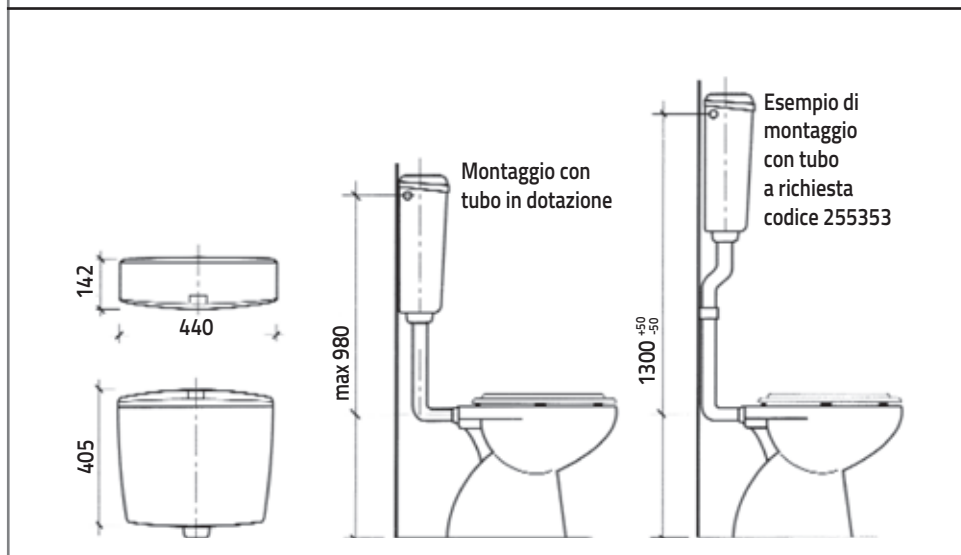

## APPLICAZIONE:

- Cassetta di risciacquo per WC per installazioni a bassa o media posizione

## RICAMBI

- 420154 Gruppo completo di leveraggi per kariba 2008 con ancorina
- 420051 Ancorina
- 300802 Rubinetto d'arresto 1/2" - 3/8" a "J"
- 300652 Coperchio completo di tasto (Start-Stop)
- 300651 Tasto Kariba 2008
- 300386 Galleggiante Norma codolo nichelato 3/8"
- 300162 Valvola di scarico completa di guarnizione
- 112153 Guarnizione siliconica per valvola di scarico  $\varnothing$  60/21 mm
- 300842 Kit accessori  $\varnothing$  40 mm
- 300843 Kit accessori  $\varnothing$  32 mm
- 205433 Tubo di scarico 50x40x325 mm
- 205333 Tubo di scarico 50x32x325 mm
- 204244 Morsetto bianco attacco tubo
- 204140 Morsetto nero  $\varnothing$  55/40 mm per collegamento WC
- 204132 Morsetto nero  $\varnothing$  55/32 mm per collegamento WC

	Pz.	L - P - H
	1	430x455x145
	5	445x470x750
	100	1220x1220x2330

CODICE	DESCRIZIONE
325100	KARIBA 2008 BIANCA TUBO $\varnothing$ 32 mm
325100CH / VI	KARIBA 2008 CHAMPAGNE / VISIONE TUBO $\varnothing$ 32 mm
325101	KARIBA 2008 BIANCA TUBO $\varnothing$ 40mm
325101CH	KARIBA 2008 CHAMPAGNE TUBO $\varnothing$ 40mm
325102	KARIBA 2008 BIANCA TUBO $\varnothing$ 40 mm SENZA RUBINETTO
325102CH	KARIBA 2008 CHAMPAGNE TUBO $\varnothing$ 40 mm SENZA RUBINETTO
325103	KARIBA 2008 BIANCA TUBO $\varnothing$ 32 mm SENZA RUBINETTO
325103CH	KARIBA 2008 CHAMPAGNE TUBO $\varnothing$ 32 mm SENZA RUBINETTO
325104	KARIBA 2008 BIANCA TUBO $\varnothing$ 40 mm PNEU S/PULSANTE