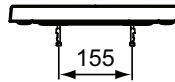

Ideal Standard

Vasi

Blend Curve

Codice: T376001

Sedile per vaso Blend Curve a chiusura rallentata

Sedile per vaso Blend Curve a sgancio rapido.

Colore: 01 - Bianco

Caratteristiche: .Sedile slim
.Sgancio rapido
.Chiusura rallentata

Scopri piú dettagli:

Tipologia:	Sedile
Peso netto (kg):	2
Materiale:	Plastica
Designer:	Palomba Serafini Associati
Altezza (mm):	35
Larghezza (mm):	360
Profondità (mm):	455
Meccanismo a cerniera:	Chiusura rallentata
Forma:	Curvo
Fissaggio:	Cerniere di fissaggio alte