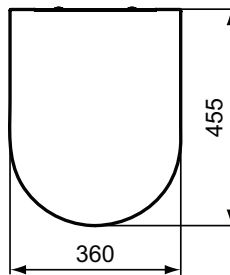

Ideal Standard

Vasi

Blend Curve

Codice: T376001

Sedile per vaso Blend Curve a chiusura rallentata

Sedile per vaso Blend Curve a sgancio rapido.

Colore: 01 - Bianco

Caratteristiche: .Sedile slim
.Sgancio rapido
.Chiusura rallentata

Scopri piú dettagli:

Tipologia:	Sedile
Peso netto (kg):	2
Materiale:	Plastica
Designer:	Palomba Serafini Associati
Altezza (mm):	35
Larghezza (mm):	360
Profondità (mm):	455
Meccanismo a cerniera:	Chiusura rallentata
Forma:	Curvo
Fissaggio:	Cerniere di fissaggio alte