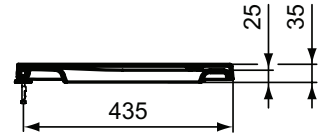

Ideal Standard

Vasi

Blend Curve

Codice: T376001

Sedile per vaso Blend Curve a chiusura rallentata

Sedile per vaso Blend Curve a sgancio rapido.

Colore: 01 - Bianco

Caratteristiche: .Sedile slim
.Sgancio rapido
.Chiusura rallentata

Scopri piú dettagli:

Tipologia:	Sedile
Peso netto (kg):	2
Materiale:	Plastica
Designer:	Palomba Serafini Associati
Altezza (mm):	35
Larghezza (mm):	360
Profondità (mm):	455
Meccanismo a cerniera:	Chiusura rallentata
Forma:	Curvo
Fissaggio:	Cerniere di fissaggio alte