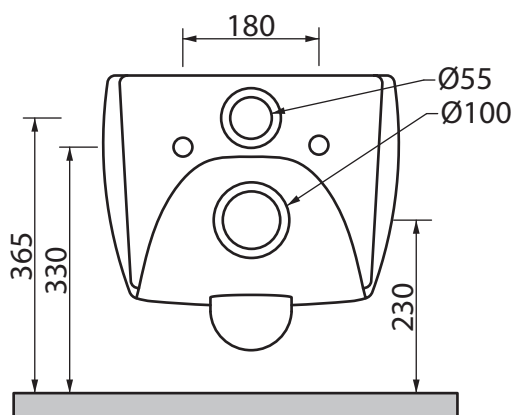

Collezione - Collection: BULL
Articolo - Code: WCSBLR
Peso - Weight: KG 24
Scarico - Flush: 6 lt

N.B.: Le misure indicate possono subire una variazione dello 0,8 % circa, dovuta ad usura degli stampi o a piccole variazioni delle caratteristiche tecniche relative alle materie prime che compongono l'impasto.

N.B.: Indicated size could have a variation of about 0,8 % due to the usure of the moulds or the small variations of the raw materials' technical characteristics used in the mixture.

SDR ceramiche srl

Località Quartaccio, snc 01034 Fabrica Di Roma (VT) tel. +39 0761 541055 - tecnico@sdr ceramiche.it - www.sdr ceramiche.it