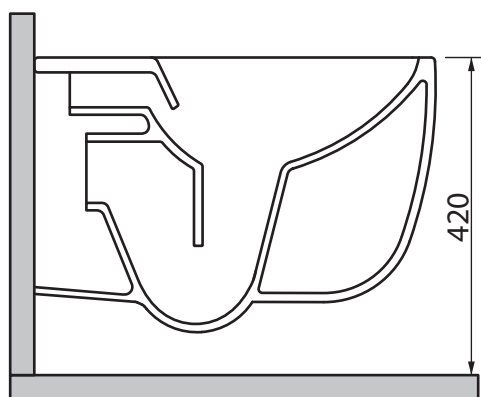

Collezione - Collection: BULL
Articolo - Code: WCSBLR
Peso - Weight: KG 24
Scarico - Flush: 6 lt

N.B.: Le misure indicate possono subire una variazione dello 0,8 % circa, dovuta ad usura degli stampi o a piccole variazioni delle caratteristiche tecniche relative alle materie prime che compongono l'impasto.

N.B.: Indicated size could have a variation of about 0,8 % due to the usure of the moulds or the small variations of the raw materials' technical characteristics used in the mixture.

SDR ceramiche srl

Località Quartaccio, snc 01034 Fabrica Di Roma (VT) tel. +39 0761 541055 - tecnico@sdr ceramiche.it - www.sdr ceramiche.it