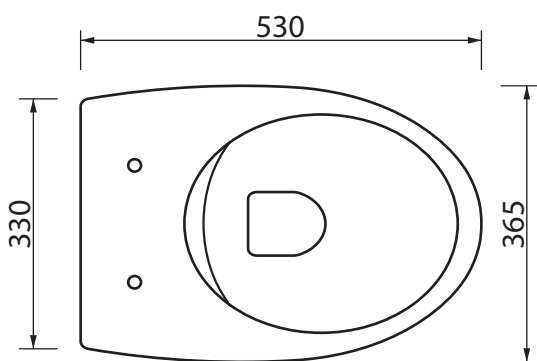

Collezione - Collection: BULL
Articolo - Code: WCSBLR
Peso - Weight: KG 24
Scarico - Flush: 6 lt

N.B.: Le misure indicate possono subire una variazione dello 0,8 % circa, dovuta ad usura degli stampi o a piccole variazioni delle caratteristiche tecniche relative alle materie prime che compongono l'impasto.

N.B.: Indicated size could have a variation of about 0,8 % due to the usure of the moulds or the small variations of the raw materials' technical characteristics used in the mixture.

SDR ceramiche srl

Località Quartaccio, snc 01034 Fabrica Di Roma (VT) tel. +39 0761 541055 - tecnico@sdr ceramiche.it - www.sdr ceramiche.it