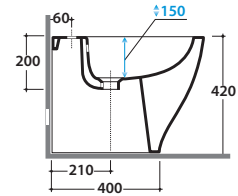

BOWL+ BIDETMULTI® BP009BI

CE EN 14528:2015

GLOBO

Cod. **BP009BI**

Bidet a terra 55.38 h42 cm. MULTI. Installazione filo parete.

Completo di FISSAGGIOGHOST®. Peso 25 Kg

Floor mounted bidet 55.38 h42 cm . MULTI. Back to wall installation.

FISSAGGIOGHOST® Fixing kit included. Weight 25 Kg

A	80 <----->120	B	85 <----->130	C	170 <----->220

Cod. **FI012BI**

Piletta up and down con tappo in ceramica per bidet. Peso 0,5 Kg

Push open valve drain with ceramic top for bidet. Weight 0,5 Kg

Cod. **FI012CR**

Piletta cromata up and down per per bidet. Peso 0,5 Kg

Push open chromed valve drain for bidet. Weight 0,5 Kg