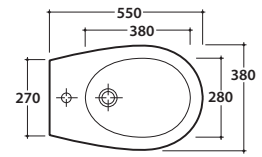

BOWL+ BIDETMULTI® BP009BI

CE EN 14528:2015

GLOBO

Cod. **BP009BI**

Bidet a terra 55.38 h42 cm. MULTI. Installazione filo parete.

Completo di FISSAGGIOGHOST®. Peso 25 Kg

Floor mounted bidet 55.38 h42 cm . MULTI. Back to wall installation.

FISSAGGIOGHOST® Fixing kit included. Weight 25 Kg

A	80 <----->120	B	85 <----->130	C	170 <----->220

Cod. **FI012BI**

Piletta up and down con tappo in ceramica per bidet. Peso 0,5 Kg

Push open valve drain with ceramic top for bidet. Weight 0,5 Kg

Cod. **FI012CR**

Piletta cromata up and down per per bidet. Peso 0,5 Kg

Push open chromed valve drain for bidet. Weight 0,5 Kg