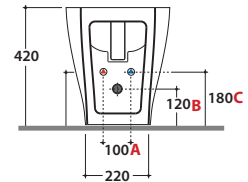

BOWL+ BIDETMULTI® BP009BI

CE EN 14528:2015

GLOBO

Cod. **BP009BI**

Bidet a terra 55.38 h42 cm. MULTI. Installazione filo parete.

Completo di FISSAGGIOGHOST®. Peso 25 Kg

Floor mounted bidet 55.38 h42 cm . MULTI. Back to wall installation.

FISSAGGIOGHOST® Fixing kit included. Weight 25 Kg

A	80 <----->120	B	85 <----->130	C	170 <----->220

Cod. **FI012BI**

Piletta up and down con tappo in ceramica per bidet. Peso 0,5 Kg

Push open valve drain with ceramic top for bidet. Weight 0,5 Kg

Cod. **FI012CR**

Piletta cromata up and down per per bidet. Peso 0,5 Kg

Push open chromed valve drain for bidet. Weight 0,5 Kg