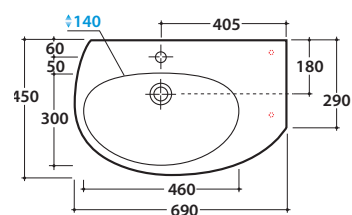

# GLOBO

◊ Punto di ancoraggio per accessori ø 16 mm  
Fixing point for accessories ø 16 mm

Cod. **BO023BI**

Lavabo 69,45 h 19 cm. destro. Installazione sospesa. Completo di fissaggi.

Peso 18 Kg

Basin 69.45 h 19 cm. RH. Wall-hung mounted. Fixing kit included.

Push open valve drain with ceramic top for basins with overflow. Weight 0,5 Kg

Cod. **FI012CR**

Piletta cromata up and down per lavabi con troppopieno. Peso 0,5 Kg

Push open chromed valve drain for basins with overflow. Weight 0,5 Kg