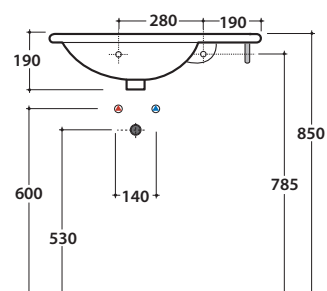

# GLOBO

◊ Punto di ancoraggio per accessori ø 16 mm  
Fixing point for accessories ø 16 mm

Cod. **BO023BI**

Lavabo 69,45 h 19 cm. destro. Installazione sospesa. Completo di fissaggi.

Peso 18 Kg

Basin 69.45 h 19 cm. RH. Wall-hung mounted. Fixing kit included.

Weight 18 Kg

Cod. **BO024**

Portasciugamani in ottone cromato. Per lavabi BO022BI e BO023BI. Peso 0,2 Kg

Brass chromium-plated towel rail. For basins BO022BI and BO023BI. Weight 0,2 Kg

Cod. **FI012BI**

Piletta up and down con tappo in ceramica per lavabi con troppo pieno. Peso 0,5 Kg

Push open valve drain with ceramic top for basins with overflow. Weight 0,5 Kg

Cod. **FI012CR**

Piletta cromata up and down per lavabi con troppopieno. Peso 0,5 Kg

Push open chromed valve drain for basins with overflow. Weight 0,5 Kg