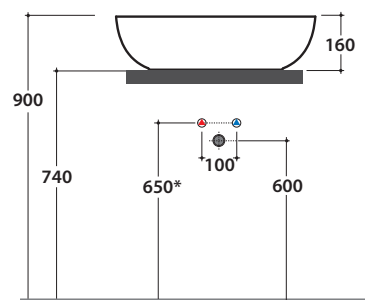

# T-EDGE LAVABO B6O60BI

CE EN 14688:2015

Lavabo abbinabile con Arredo Wood

Effetto antibatterico su ceramica BATAFORM®

Bagno di Colore

Le Pietre

Prodotto smaltato con CERASLIDE®

GLOBOTHIN®

Cod. **B6O60BI**

Lavabo 60.41 h16 cm. Installazione da appoggio. Peso 9 Kg

# GLOBO

|    | Rubinetto a parete<br>Wall mounted taps | Rubinetto su piano<br>Taps mounted on counter top |
|----|---|---|
| A: | 55                                      | 105   |
| B: | 260                                     | 310   |
| C: | 465                                     | 515   |
| D: | 355                                     | 410   |

\* Per rubinetto su piano

Cod. **FI024BI**

Piletta a scarico libero con tappo in ceramica per lavabi senza troppo pieno. Peso 0,5 Kg

Cod. **FI024CR**

Piletta cromata a scarico libero per lavabi senza troppo pieno. Peso 0,5 Kg