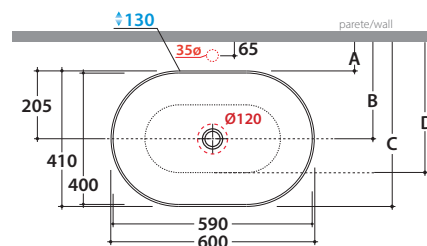

# T-EDGE LAVABO B6O60BI

CE EN 14688:2015

Lavabo abbinabile con Arredo Wood

Effetto antibatterico su ceramica BATAFORM®

Bagno di Colore

Le Pietre

Prodotto smaltato con CERASLIDE®

GLOBOTHIN®

Cod. **B6O60BI**

Lavabo 60.41 h16 cm. Installazione da appoggio. Peso 9 Kg

# GLOBO

|    | Rubinetto a parete<br>Wall mounted taps | Rubinetto su piano<br>Taps mounted on counter top |
|----|---|---|
| A: | 55                                      | 105   |
| B: | 260                                     | 310   |
| C: | 465                                     | 515   |
| D: | 355                                     | 410   |

\* Per rubinetto su piano

Cod. **FI024BI**

Piletta a scarico libero con tappo in ceramica per lavabi senza troppo pieno. Peso 0,5 Kg

Cod. **FI024CR**

Piletta cromata a scarico libero per lavabi senza troppo pieno. Peso 0,5 Kg