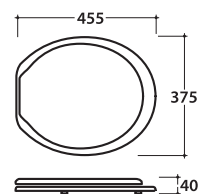

ARIANNA VASO A5S02.BI

GLOBO

Cod. **A5S02.BI**

Vaso sospeso. Scarico 4,5 / 3 Lt.
Wall-hung pan. Drain 4,5 / 3 Lt.

Cod. **A5022**

Coprivaso in plastica

Coprivaso in plastica leggera
Plastic seat cover

Cod. **A5019**