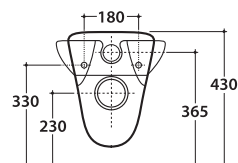

ARIANNA VASO A5S02.BI

GLOBO

Cod. **A5S02.BI**

Vaso sospeso. Scarico 4,5 / 3 Lt.
Wall-hung pan. Drain 4,5 / 3 Lt.

Cod. **A5022**

Coprivaso in plastica

Coprivaso in plastica leggera
Plastic seat cover

Cod. **A5019**