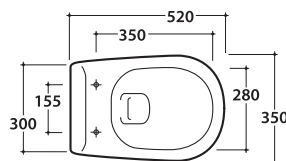

ARIANNA VASO A5S02.BI

GLOBO

Cod. **A5S02.BI**

Vaso sospeso. Scarico 4,5 / 3 Lt.
Wall-hung pan. Drain 4,5 / 3 Lt.

Cod. **A5022**

Coprivaso in plastica

Coprivaso in plastica leggera
Plastic seat cover

Cod. **A5019**