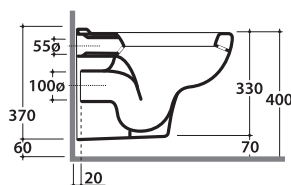

ARIANNA VASO A5S02.BI

GLOBO

Cod. **A5S02.BI**

Vaso sospeso. Scarico 4,5 / 3 Lt.
Wall-hung pan. Drain 4,5 / 3 Lt.

Cod. **A5022**

Coprivaso in plastica

Coprivaso in plastica leggera
Plastic seat cover

Cod. **A5019**