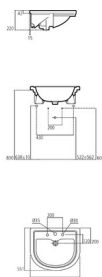

## T0977 - T0977 Lavabo semincasso 63 x 55 cm, tre fori

Lavabo a tre fori da semincasso con ampio e profondo bacino semicircolare, troppopieno mascherato dal piano rubinetteria. Corredato di dima e di fissaggio a parete per l'installazione.

Finitura: Bianco Europa

Dimensioni (L x P x A): 63.00 X 55.00 X 22.00 cm

### ACCESSORI

T601567

Set fissaggio lavabi semincasso