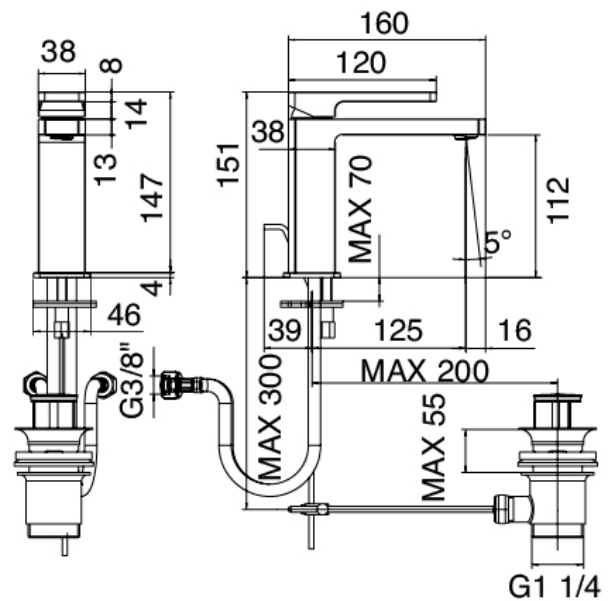

Modern - Miscelatore lavabo

Codice kit: 5700 MLX-010

Miscelatore lavabo con scarico

Componenti

Miscelatore monocomando

Cod: 57001100A00

Miscelatore lavabo 125 x h112mm

Finiture disponibili: