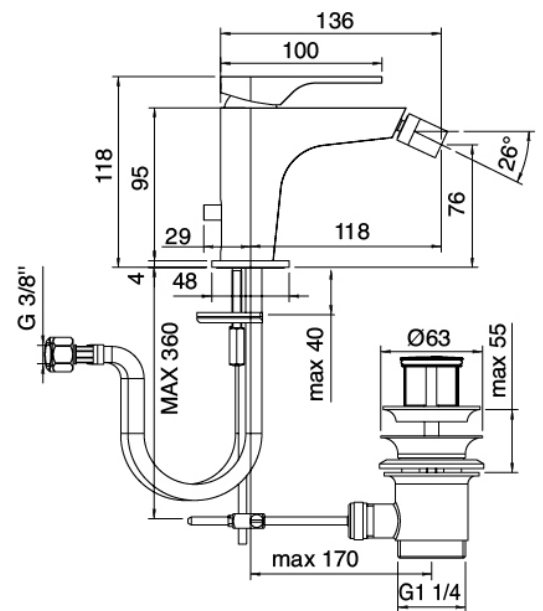

## Modern - Miscelatore bidet

Codice kit: 3600 MBX-050

Miscelatore bidet con scarico

## Componenti

### Miscelatore monocomando

Cod: 36001201A00

Miscelatore bidet