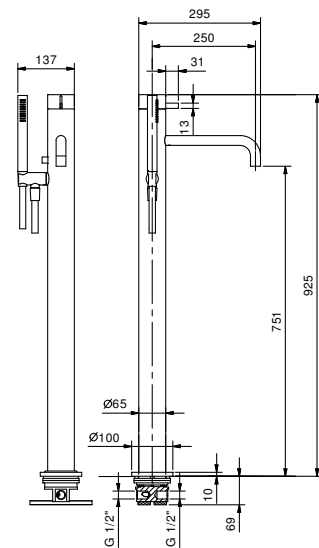

Art. A580B+A036A

Miscelatore vasca da pavimento

- interasse bocca 25 cm
- maniglia
- deviatore a pulsante a 2 uscite
- doccetta FIT
- supporto doccetta
- flessibile PVC 150 cm
- ingressi da 1/2"
- su colonna

Parte da incasso

Finiture:

- | | | |
|--------------------------|--|-------------|
| <input type="checkbox"/> | | 17 00 A036A |
|--------------------------|--|-------------|

Progetto:

Stanza:

Data:

Commento:
