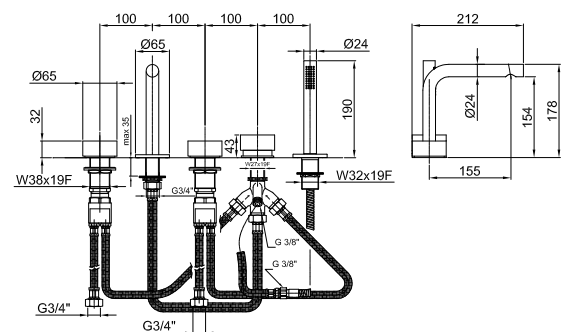

Art. A265

Gruppo bordo vasca

- interasse bocca 15,5 cm
- maniglie
- 5 fori
- deviatore a pulsante a 2 uscite
- doccia FIT
- flessibile 150 cm
- vitone ceramico 90°
- ingressi da 3/4"
- flessibili di alimentazione

Finiture:

☐	Cromo	27 02 A265
☐	Matt Gun Metal PVD	27 P5 A265
☐	Matt British Gold PVD	27 P6 A265
☐	Matt Copper PVD	27 P9 A265
☐	Acciaio spazzolato	27 93 A265

Progetto:

Stanza:

Data:

Commento:

**con rompigitto cod. Neoperl
43.9400.01001**

Pressione (bar)	Portata (l/min)
0,5	7,2
1	16,59
2	20,5
3	23,55
4	26,72

**doccetta Lissoni con limitatore
9 l/min**

Pressione (bar)	Portata (l/min)
0,5	4,05
1	7,83
2	8,64
3	8,25
4	8,14

Certificazioni: