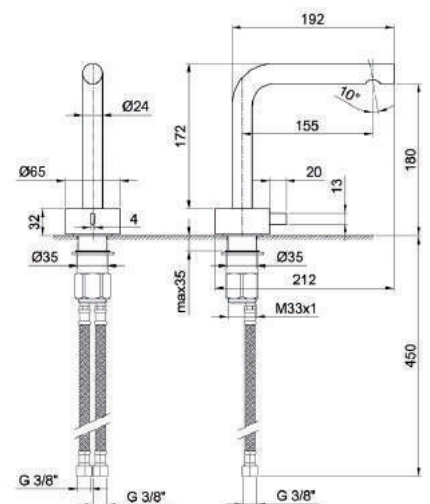

Art. A004WF

Miscelatore lavabo monoforo

- h. 20,4 cm
- interasse bocca 15,5 cm
- maniglia
- limitatore di portata 5 l/min a 3 bar
- flessibili di alimentazione
- SENZA SCARICO

Finiture:

- Cromo 27 02 A004WF
- Matt Gun Metal PVD 27 P5 A004WF
- Matt British Gold PVD 27 P6 A004WF
- Matt Copper PVD 27 P9 A004WF
- Acciaio spazzolato 27 93 A004WF

Aeratore 5 l/min

Pressione (bar)	Portata (l/min)
0,5	2,34
1	5,09
2	5,1
3	5,38
4	5,39

Progetto:

Stanza:

Data:

Commento:

Certificazioni: