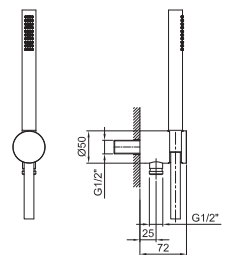

Art. 8061

Completo doccia

- doccetta FIT
- presa acqua con supporto per doccetta
- flessibile PVC 150 cm
- ingresso da 1/2"

Finiture:

- Cromo 81 02 8061
- Matt Gun Metal PVD 81 P5 8061
- Matt British Gold PVD 81 P6 8061
- Matt Copper PVD 81 P9 8061
- Acciaio spazzolato 81 93 8061

Progetto:

Stanza:

Data:

Commento:

Limitatore 9 l/min

Pressione (bar)	Portata (l/min)
0,5	5
1	9
2	9
3	9
4	9

Certificazioni: